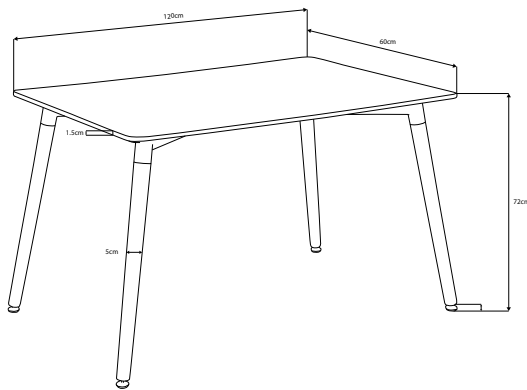

Delia2002BL
FS 2002 BL

Dimensiones

Altura: 72cm

Anchura: 60cm

Profundidad: 120cm

Grosor: 15mm

Peso bruto: 17,30 kg

Peso Neto: 15,80 kg

Materiales

Base y estructura:

MDF - Madera
100% reciclable.

Reposabrazos:

-

Tablero

MDF - Blanco lacado
100% reciclable.

Patas:

Número de patas: **4**

Colección: **Auxiliares**

Extensible: **No**

Nº máximo de comensales: **4**

Material

Lacado en blanco

Patas

Patas en Madera
Haya

Medidas embalaje

Longitud L: 125cm
Ancho A: 83cm
Alto H: 13cm

Bulto 1

Categoría

Colección Auxiliares / Cocina - Comedor / Mesas

Pack

Vendidas en múltiplos de 1

EAN