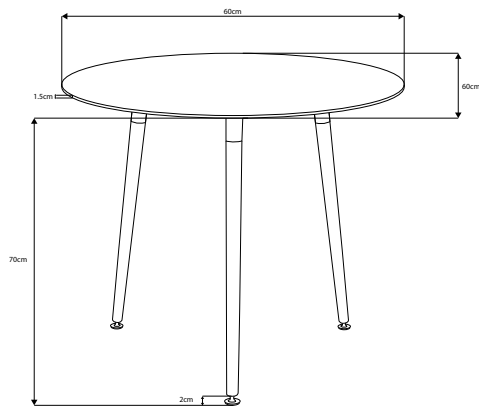

Aria2001BL
FS 2001 BL

Dimensiones

Altura: 70cm

Anchura: 60cm

Profundidad: 60cm

Grosor: 15mm

Peso bruto: 6,80 kg

Peso Neto: 5,90 kg

Materiales

Base y estructura:

MDF - Madera
100% reciclable.

Reposabrazos:

-

Tablero

MDF - Blanco lacado
100% reciclable.

Patas:

Número de patas: **3**

Colección: **Auxiliares**

Extensible: **No**

Nº máximo de comensales: **4**

Medidas embalaje

Longitud L: 65cm
Ancho A: 63cm
Alto H: 13cm

Bulto 1

Material