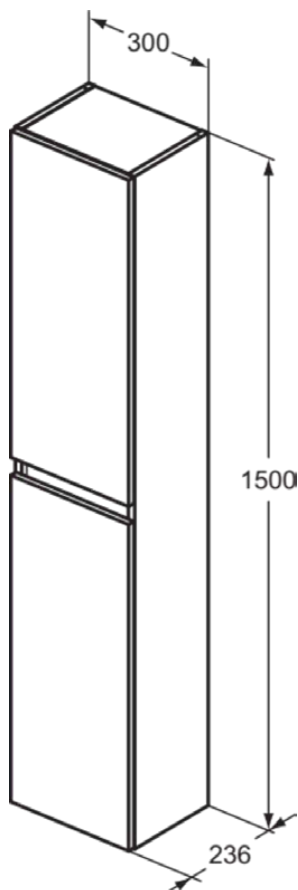

EUROVIT+/ULYSSE+/SIMPLICITY+

R0268Y8

EUROVIT+/ULYSSE+/SIMPLICITY+ | Schrank 300x236x1500 mm in Hamilton eiche, 2 Türen | SoftClosing, Vormontiert

Bild & Zeichnung

Allgemeine Informationen

Produktkategorie:	Möbel
Produktart:	Schrank
Marke:	Unbranded
Kollektion:	EUROVIT+/ULYSSE+/SIMPLICITY+
Designer:	Palomba Serafini Associati
Colour:	Y8 - Hamilton Eiche
Maximale Höhe (mm):	1500
Maximale Breite (mm):	300
Ausladung (mm):	236
Befestigungsart:	Befestigungsset
Nettogewicht (kg):	17.50
EAN Code:	3391500589209

Funktionen

SoftClosing

Vormontiert

Downloads

- [Installation Guide](#)
- [Spare Parts List](#)

Produktspezifikationen

Einzugsmechanismus:	Softclosing
Farbcode:	Y8
Farbbeschreibung:	Hamilton eiche
Eckmodell:	Nein
Einstellbare Montagefüße:	Nein
Material:	Holz
Materialspezifikation (Korpus):	Melamin-Spanplatte (MFC)
Anzahl der Türen (gesamt):	2
Anzahl der Türen (links öffnend):	2
Anzahl der Auszüge (gesamt):	0
Anzahl der externen Auszüge:	0
Anzahl der internen Auszüge:	0
Anzahl der offenen Fächer:	0
Anzahl der Ablagen:	2
Anzahl der Schiebetüren:	0
Anzahl der Schwingtüren:	0
Auszugsmechanismus:	Push-Pull
Reversibel:	Nein
Wechselbarer Türanschlag:	Ja
Modelart:	hoch
Mit Ausschnitt:	Nein
Mit Griff(en):	Nein
Mit Innenbeleuchtung:	Nein

EUROVIT+/ULYSSE+/SIMPLICITY+

R0268Y8

EUROVIT+/ULYSSE+/SIMPLICITY+ | Schrank 300x236x1500 mm in Hamilton eiche, 2 Türen | SoftClosing, Vormontiert

Produktspezifikationen

Mit Montagefüße:	Nein
Mit Siegel:	Nein
Mit Steckdose:	Nein
Mit Schalter:	Nein
Mit Handtuchhalter:	Nein
Mit Wäschekorb:	Nein
Mit Waschtischplatte:	Ja
Befestigungsmaterial im Lieferumfang enthalten:	Ja
Befestigungsart:	Befestigungsset
Montageart:	wandhängend