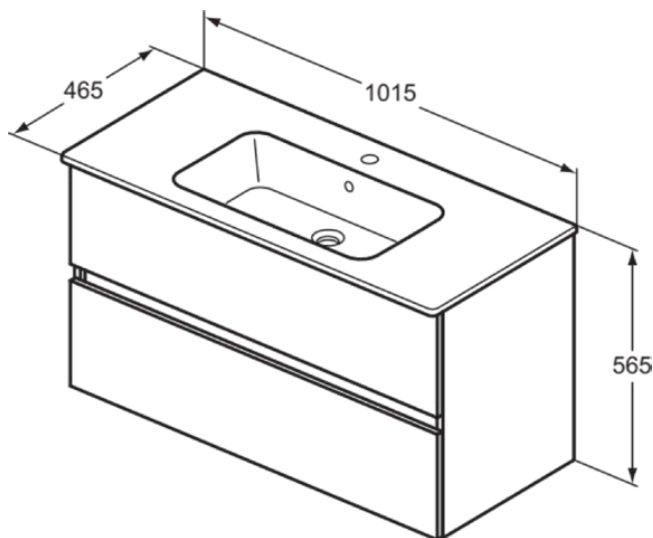

EUROVIT+/ULYSSE+/SIMPLICITY+

R0575TI

EUROVIT+/ULYSSE+/SIMPLICITY+ | Möbelpaket 1015x465x565 mm in grau, 1 Hahnloch, mit Überlauf, 2 Schubladen | SoftClosing, Nachhaltig gewonnenes Holz

Bild & Zeichnung

Allgemeine Informationen

Produktkategorie:	Möbelpakete
Produktart:	Möbelpaket
Marke:	Ideal Standard
Kollektion:	EUROVIT+/ULYSSE+/SIMPLICITY+
Designer:	Palomba Serafini Associati
Colour:	TI - Grau
Oberflächenveredelung:	Matt
Maximale Höhe (mm):	565
Maximale Breite (mm):	1015
Ausladung (mm):	465
Befestigungsart:	Befestigungsset
Nettogewicht (kg):	48.70
EAN Code:	3391500590229

Im Lieferumfang enthaltene Produkte

T531701:	EUROVIT Möbelwaschtisch 1015x465x175 mm in weiß glänzend, 1 Hahnloch, mit Überlauf
R0265TI:	EUROVIT+/ULYSSE+/SIMPLICITY+ Waschtisch-Unterschrank 1000x440x550 mm in grau, 2 Schubladen