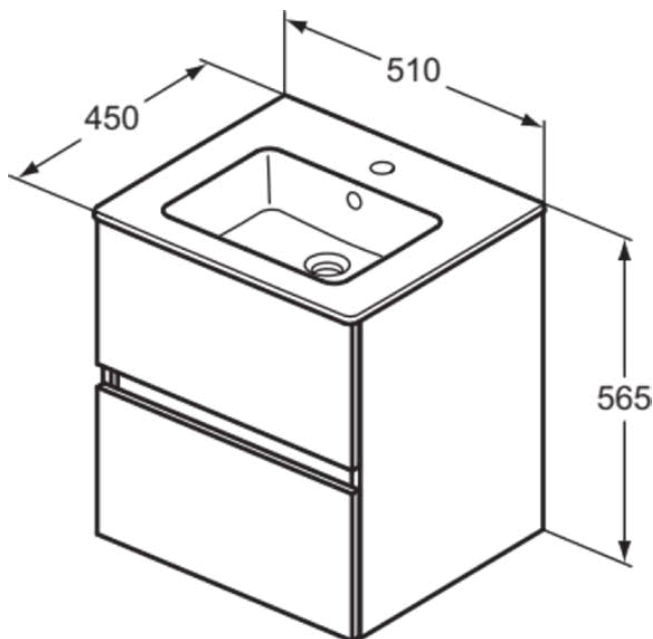

EUROVIT+/ULYSSE+/SIMPLICITY+

R0571Y8

EUROVIT+/ULYSSE+/SIMPLICITY+ | Möbelpaket 510x450x565 mm in Hamilton eiche, 1 Hahnloch, mit Überlauf, 2 Schubladen | SoftClosing

Bild & Zeichnung

Allgemeine Informationen

Produktkategorie:	Möbelpakete
Produktart:	Möbelpaket
Marke:	Ideal Standard
Kollektion:	EUROVIT+/ULYSSE+/SIMPLICITY+
Designer:	Palomba Serafini Associati
Colour:	Y8 - Hamilton Eiche
Maximale Höhe (mm):	565
Maximale Breite (mm):	510
Ausladung (mm):	450
Befestigungsart:	Befestigungsset
Nettogewicht (kg):	24.80
EAN Code:	3391500590083

Im Lieferumfang enthaltene Produkte

E109901:	EUROVIT Möbelwaschtisch 510x450x155 mm in weiß glänzend, 1 Hahnloch, mit Überlauf
R0256Y8:	EUROVIT+/ULYSSE+/SIMPLICITY+ Waschtisch-Unterschrank 500x440x550 mm in Hamilton eiche, 2 Schubladen