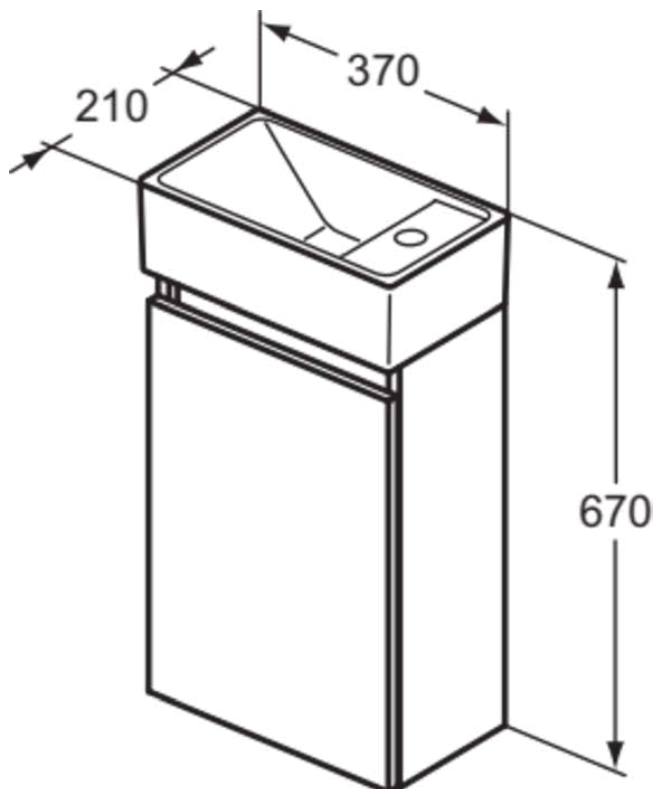

EUROVIT+/ULYSSE+/SIMPLICITY+

R0569Y9

EUROVIT+/ULYSSE+/SIMPLICITY+ | Möbelpaket 370x210x670 mm in nussbaum geflammt, 1 Hahnloch, ohne Überlauf, 1 Tür | SoftClosing

Bild & Zeichnung

Allgemeine Informationen

Produktkategorie:	Möbelpakete
Produktart:	Möbelpaket
Marke:	Ideal Standard
Kollektion:	EUROVIT+/ULYSSE+/SIMPLICITY+
Designer:	Palomba Serafini Associati
Colour:	Y9 - Nussbaum Geflammt
Maximale Höhe (mm):	670
Maximale Breite (mm):	370
Ausladung (mm):	210
Befestigungsart:	Befestigungsschrauben
Nettogewicht (kg):	12.80
EAN Code:	3391500590014

Im Lieferumfang enthaltene Produkte

E211201:	I.LIFE S Handwaschbecken 370x210x120 mm in weiß glänzend, 1 Hahnloch, ohne Überlauf
R0271Y9:	EUROVIT+/ULYSSE+/SIMPLICITY+ Waschtisch-Unterschrank 354x202x550 mm in nussbaum geflammt, 1 Tür