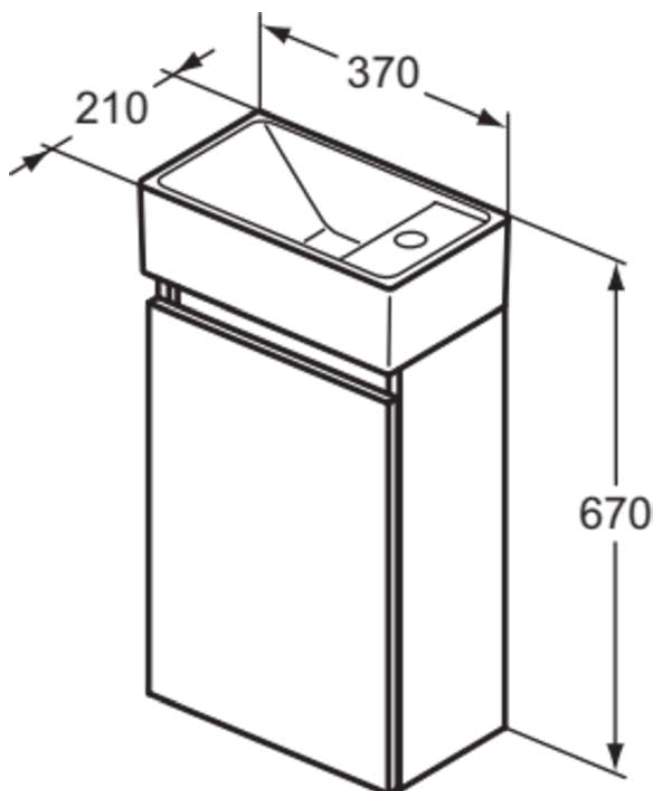

EUROVIT+/ULYSSE+/SIMPLICITY+

R0578TI

EUROVIT+/ULYSSE+/SIMPLICITY+ | Möbelpaket 370x210x670 mm in grau, 1 Hahnloch, ohne Überlauf, 1 Tür | SoftClosing, Nachhaltig gewonnenes Holz

Bild & Zeichnung

Allgemeine Informationen

Produktkategorie:	Möbelpakete
Produktart:	Möbelpaket
Marke:	Ideal Standard
Kollektion:	EUROVIT+/ULYSSE+/SIMPLICITY+
Designer:	Palomba Serafini Associati
Colour:	TI - Grau
Oberflächenveredelung:	Matt
Maximale Höhe (mm):	670
Maximale Breite (mm):	370
Ausladung (mm):	210
Befestigungsart:	Befestigungsschrauben
Nettogewicht (kg):	12.80
EAN Code:	3391500590342

Im Lieferumfang enthaltene Produkte

E2112V3:	I.LIFE S | Handwaschbecken 370x210x120 mm in schwarz seidenmatt, 1 Hahnloch, ohne Überlauf
R0271TI:	EUROVIT+/ULYSSE+/SIMPLICITY+ | Waschtisch-Unterschrank 354x202x550 mm in grau, 1 Tür

Funktionen

SoftClosing

Nachhaltig gewonnenes Holz

Produktspezifikationen

Einstellbare Spülmengen:	Nein
Anzahl der Griffe:	0
Einzugsmechanismus:	Softclosing
Farbcode:	TI
Farbbeschreibung:	grau
Eckmodell:	Nein
Mit Kettenöse:	Nein
Einstellbare Montagefüße:	Nein
Material (Bundle):	Handrinse basin (E2112V3): Ceramic
Materialspezifikation (Bundle):	Handrinse basin (E2112V3): Finefireclay
Anzahl der Türen (gesamt):	1
Anzahl der Türen (links öffnend):	1
Anzahl der Türen (rechts öffnend):	0
Anzahl der Auszüge (gesamt):	0
Anzahl der externen Auszüge:	0
Anzahl der internen Auszüge:	0
Anzahl der offenen Fächer:	0
Anzahl der Rolltüren:	0
Anzahl der Ablagen:	1