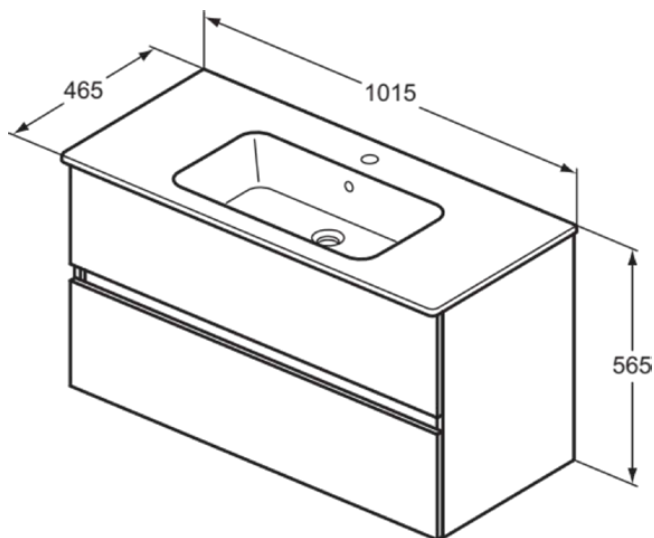

EUROVIT+/ULYSSE+/SIMPLICITY+

R0575WG

EUROVIT+/ULYSSE+/SIMPLICITY+ | Möbelpaket 1015x465x565 mm in weiß, 1 Hahnloch, mit Überlauf, 2 Schubladen | SoftClosing, Nachhaltig gewonnenes Holz

Bild & Zeichnung

Allgemeine Informationen

Produktkategorie:	Möbelpakete
Produktart:	Möbelpaket
Marke:	Ideal Standard
Kollektion:	EUROVIT+/ULYSSE+/SIMPLICITY+
Designer:	Palomba Serafini Associati
Colour:	WG - Weiß
Oberflächenveredelung:	glänzend
Maximale Höhe (mm):	565
Maximale Breite (mm):	1015
Ausladung (mm):	465
Befestigungsart:	Befestigungsset
Nettogewicht (kg):	48.70
EAN Code:	3391500590236

Im Lieferumfang enthaltene Produkte

T531701:	EUROVIT | Möbelwaschtisch 1015x465x175 mm in weiß glänzend, 1 Hahnloch, mit Überlauf
R0265WG:	EUROVIT+/ULYSSE+/SIMPLICITY+ | Waschtisch-Unterschrank 1000x440x550 mm in weiß, 2 Schubladen

Funktionen

SoftClosing

Nachhaltig gewonnenes Holz

Produktspezifikationen

Einstellbare Spülmengen:	Nein
Anzahl der Griffe:	0
Einzugsmechanismus:	Softclosing
Farbcode:	WG
Farbbeschreibung:	weiß
Eckmodell:	Nein
Geschliffene Unterseite:	Nein
Mit Kettenöse:	Nein
Einstellbare Montagefüße:	Nein
Material (Bundle):	Vanity basin (T531701): Ceramic
Materialspezifikation (Bundle):	Vanity basin (T531701): Finefirelac
Anzahl der Türen (gesamt):	0
Anzahl der Türen (links öffnend):	0
Anzahl der Türen (rechts öffnend):	0
Anzahl der Auszüge (gesamt):	2
Anzahl der externen Auszüge:	2
Anzahl der internen Auszüge:	0
Anzahl der offenen Fächer:	0
Anzahl der Rolltüren:	0