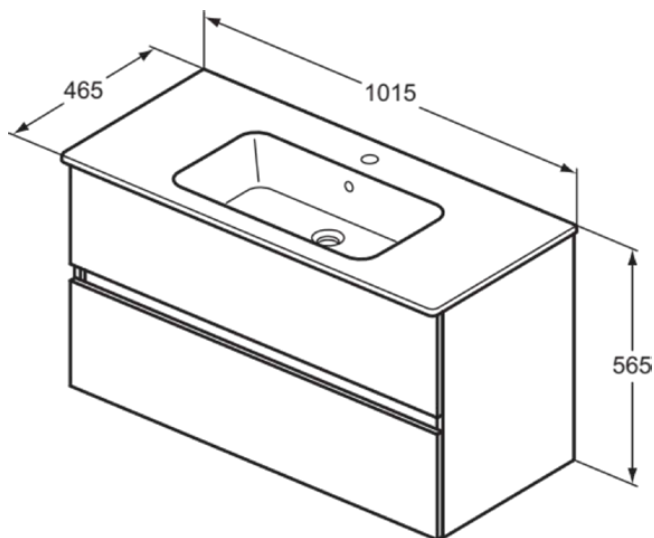

EUROVIT+/ULYSSE+/SIMPLICITY+

R0575Y8

EUROVIT+/ULYSSE+/SIMPLICITY+ | Möbelpaket 1015x465x565 mm in Hamilton eiche, 1 Hahnloch, mit Überlauf, 2 Schubladen | SoftClosing

Bild & Zeichnung

Allgemeine Informationen

Produktkategorie:	Möbelpakete
Produktart:	Möbelpaket
Marke:	Ideal Standard
Kollektion:	EUROVIT+/ULYSSE+/SIMPLICITY+
Designer:	Palomba Serafini Associati
Colour:	Y8 - Hamilton Eiche
Maximale Höhe (mm):	565
Maximale Breite (mm):	1015
Ausladung (mm):	465
Befestigungsart:	Befestigungsset
Nettogewicht (kg):	48.70
EAN Code:	3391500590243

Im Lieferumfang enthaltene Produkte

T531701:	EUROVIT | Möbelwaschtisch 1015x465x175 mm in weiß glänzend, 1 Hahnloch, mit Überlauf
R0265Y8:	EUROVIT+/ULYSSE+/SIMPLICITY+ | Waschtisch-Unterschrank 1000x440x550 mm in Hamilton eiche, 2 Schubladen

Funktionen

SoftClosing

Produktspezifikationen

Einstellbare Spülmengen:	Nein
Anzahl der Griffe:	0
Einzugsmechanismus:	Softclosing
Farbcode:	Y8
Farbbeschreibung:	Hamilton eiche
Eckmodell:	Nein
Geschliffene Unterseite:	Nein
Mit Kettenöse:	Nein
Einstellbare Montagefüße:	Nein
Material (Bundle):	Vanity basin (T531701): Ceramic
Materialspezifikation (Bundle):	Vanity basin (T531701): Finefireclay
Anzahl der Türen (gesamt):	0
Anzahl der Türen (links öffnend):	0
Anzahl der Türen (rechts öffnend):	0
Anzahl der Auszüge (gesamt):	2
Anzahl der externen Auszüge:	2
Anzahl der internen Auszüge:	0
Anzahl der offenen Fächer:	0
Anzahl der Rolltüren:	0
Anzahl der Ablagen:	0