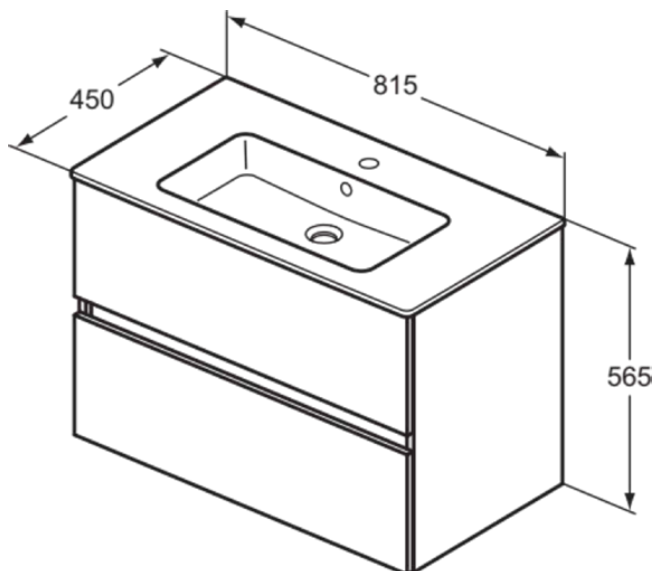

EUROVIT+/ULYSSE+/SIMPLICITY+

R0574TI

EUROVIT+/ULYSSE+/SIMPLICITY+ | Möbelpaket 815x450x565 mm in grau, 1 Hahnloch, mit Überlauf, 2 Schubladen | SoftClosing, Nachhaltig gewonnenes Holz

Bild & Zeichnung

Allgemeine Informationen

Produktkategorie:	Möbelpakete
Produktart:	Möbelpaket
Marke:	Ideal Standard
Kollektion:	EUROVIT+/ULYSSE+/SIMPLICITY+
Designer:	Palomba Serafini Associati
Colour:	TI - Grau
Oberflächenveredelung:	Matt
Maximale Höhe (mm):	565
Maximale Breite (mm):	815
Ausladung (mm):	450
Befestigungsart:	Befestigungsset
Nettogewicht (kg):	33.10
EAN Code:	3391500590182