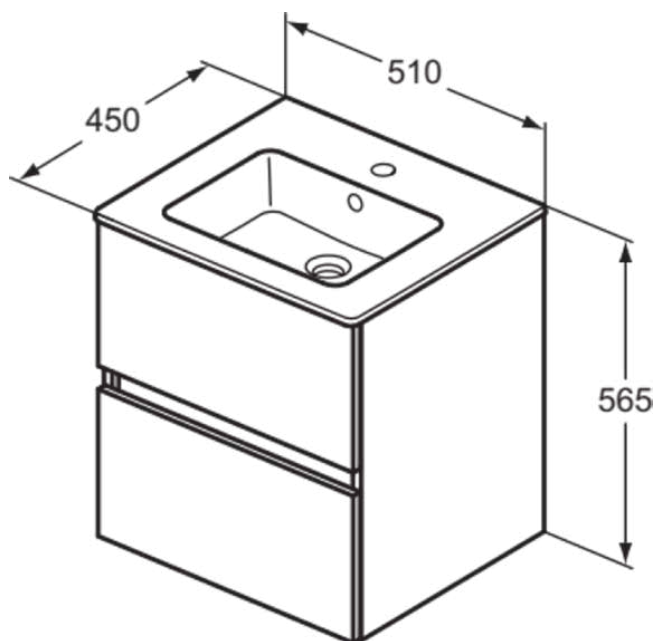

EUROVIT+/ULYSSE+/SIMPLICITY+

R0571TI

EUROVIT+/ULYSSE+/SIMPLICITY+ | Möbelpaket 510x450x565 mm in grau, 1 Hahnloch, mit Überlauf, 2 Schubladen | SoftClosing, Nachhaltig gewonnenes Holz

Bild & Zeichnung

Allgemeine Informationen

Produktkategorie:	Möbelpakete
Produktart:	Möbelpaket
Marke:	Ideal Standard
Kollektion:	EUROVIT+/ULYSSE+/SIMPLICITY+
Designer:	Palomba Serafini Associati
Colour:	TI - Grau
Oberflächenveredelung:	Matt
Maximale Höhe (mm):	565
Maximale Breite (mm):	510
Ausladung (mm):	450
Befestigungsart:	Befestigungsset
Nettogewicht (kg):	24.80
EAN Code:	3391500590069