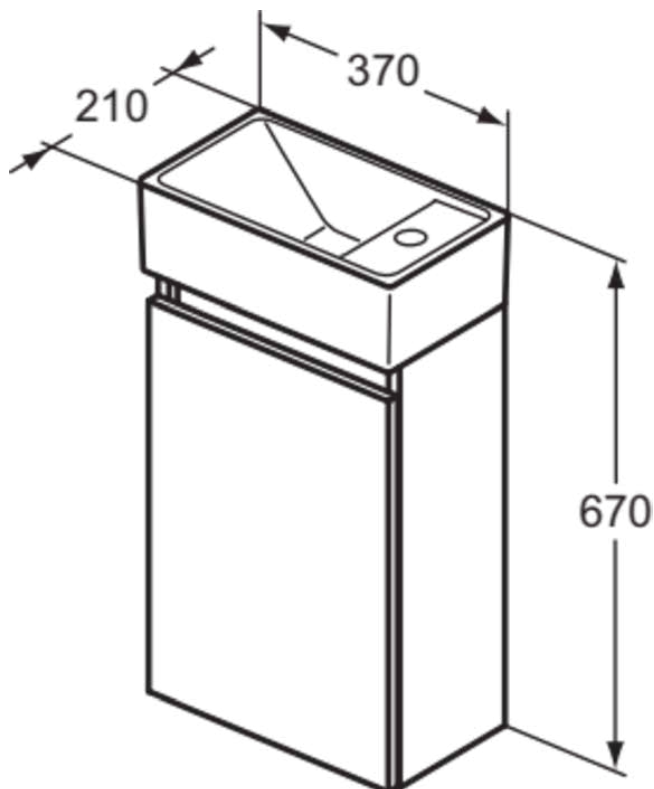

EUROVIT+/ULYSSE+/SIMPLICITY+

R0569TI

EUROVIT+/ULYSSE+/SIMPLICITY+ | Möbelpaket 370x210x670 mm in grau, 1 Hahnloch, ohne Überlauf, 1 Tür | SoftClosing, Nachhaltig gewonnenes Holz

Bild & Zeichnung

Allgemeine Informationen

Produktkategorie:	Möbelpakete
Produktart:	Möbelpaket
Marke:	Ideal Standard
Kollektion:	EUROVIT+/ULYSSE+/SIMPLICITY+
Designer:	Palomba Serafini Associati
Colour:	TI - Grau
Oberflächenveredelung:	Matt
Maximale Höhe (mm):	670
Maximale Breite (mm):	370
Ausladung (mm):	210
Befestigungsart:	Befestigungsschrauben
Nettogewicht (kg):	12.80
EAN Code:	3391500589988

Im Lieferumfang enthaltene Produkte

E211201:	ILLIFE S | Handwaschbecken 370x210x120 mm in weiß glänzend, 1 Hahnloch, ohne Überlauf
R0271TI:	EUROVIT+/ULYSSE+/SIMPLICITY+ | Waschtisch-Unterschrank 354x202x550 mm in grau, 1 Tür

Funktionen

SoftClosing

Nachhaltig gewonnenes Holz

Produktspezifikationen

Einstellbare Spülmengen:	Nein
Anzahl der Griffe:	0
Einzugsmechanismus:	Softclosing
Farbcode:	TI
Farbbeschreibung:	grau
Eckmodell:	Nein
Mit Kettenöse:	Nein
Einstellbare Montagefüße:	Nein
Material (Bundle):	Handrinse basin (E211201): Ceramic
Materialspezifikation (Bundle):	Handrinse basin (E211201): Finefireclay
Anzahl der Türen (gesamt):	1
Anzahl der Türen (links öffnend):	1
Anzahl der Türen (rechts öffnend):	0
Anzahl der Auszüge (gesamt):	0
Anzahl der externen Auszüge:	0
Anzahl der internen Auszüge:	0
Anzahl der offenen Fächer:	0
Anzahl der Rolltüren:	0
Anzahl der Ablagen:	1