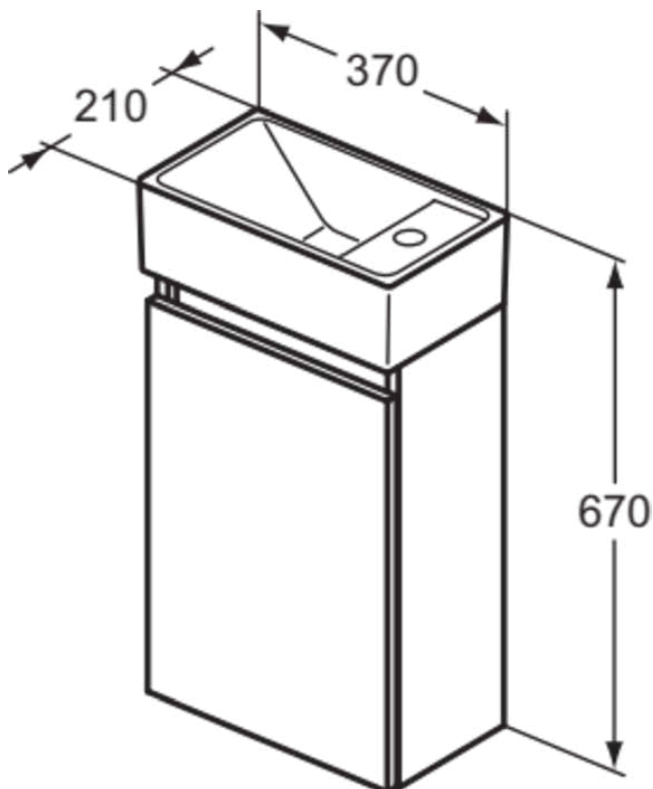

EUROVIT+/ULYSSE+/SIMPLICITY+

R0569WG

EUROVIT+/ULYSSE+/SIMPLICITY+ | Möbelpaket 370x210x670 mm in weiß, 1 Hahnloch, ohne Überlauf, 1 Tür | SoftClosing, Nachhaltig gewonnenes Holz

Bild & Zeichnung

Allgemeine Informationen

Produktkategorie:	Möbelpakete
Produktart:	Möbelpaket
Marke:	Ideal Standard
Kollektion:	EUROVIT+/ULYSSE+/SIMPLICITY+
Designer:	Palomba Serafini Associati
Colour:	WG - Weiß
Oberflächenveredelung:	glänzend
Maximale Höhe (mm):	670
Maximale Breite (mm):	370
Ausladung (mm):	210
Befestigungsart:	Befestigungsschrauben
Nettogewicht (kg):	12.80
EAN Code:	3391500589995

Im Lieferumfang enthaltene Produkte

E211201:	ILLIFE S Handwaschbecken 370x210x120 mm in weiß glänzend, 1 Hahnloch, ohne Überlauf
R0271WG:	EUROVIT+/ULYSSE+/SIMPLICITY+ Waschtisch-Unterschrank 354x202x550 mm in weiß, 1 Tür