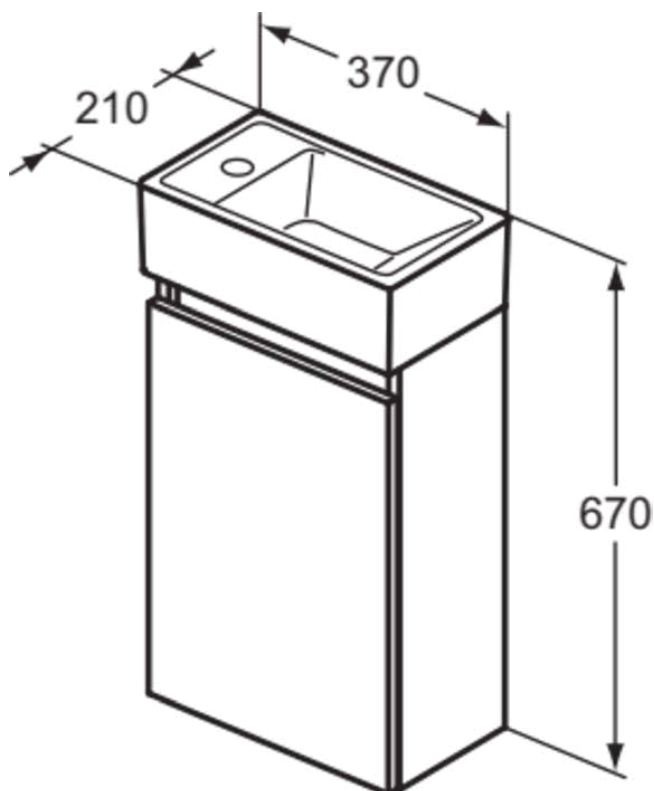

EUROVIT+/ULYSSE+/SIMPLICITY+

R0579WG

EUROVIT+/ULYSSE+/SIMPLICITY+ | Möbelpaket 370x210x670 mm in weiß, 1 Hahnloch, ohne Überlauf, 1 Tür | SoftClosing, Nachhaltig gewonnenes Holz

Bild & Zeichnung

Allgemeine Informationen

Produktkategorie:	Möbelpakete
Produktart:	Möbelpaket
Marke:	Ideal Standard
Kollektion:	EUROVIT+/ULYSSE+/SIMPLICITY+
Designer:	Palomba Serafini Associati
Colour:	WG - Weiß
Oberflächenveredelung:	glänzend
Maximale Höhe (mm):	670
Maximale Breite (mm):	370
Ausladung (mm):	210
Befestigungsart:	Befestigungsschrauben
Nettogewicht (kg):	12.80
EAN Code:	3391500590397

Im Lieferumfang enthaltene Produkte

E2113V3:	ILLIFE S Handwaschbecken 370x210x120 mm in schwarz seidenmatt, 1 Hahnloch, ohne Überlauf
R0271WG:	EUROVIT+/ULYSSE+/SIMPLICITY+ Waschtisch-Unterschrank 354x202x550 mm in weiß, 1 Tür