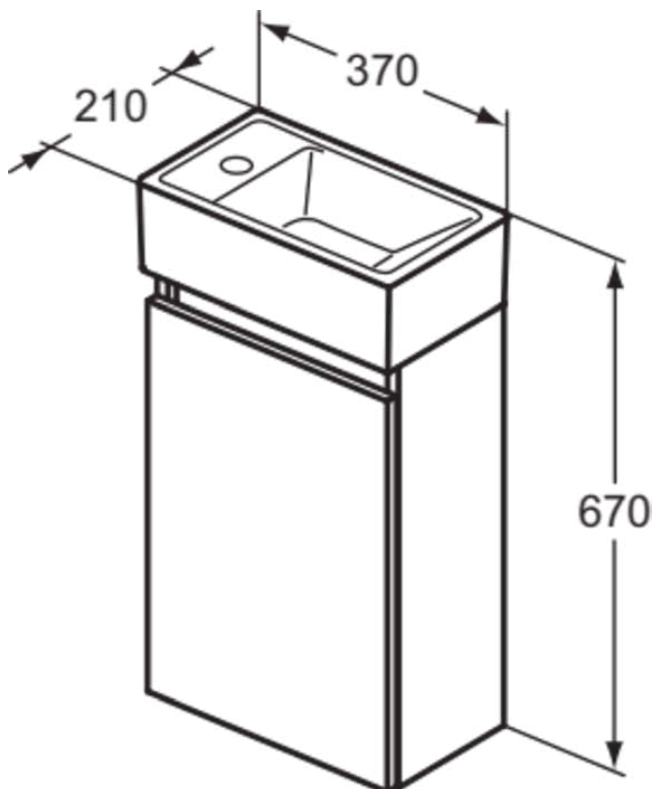

EUROVIT+/ULYSSE+/SIMPLICITY+

R0579Y8

EUROVIT+/ULYSSE+/SIMPLICITY+ | Möbelpaket 370x210x670 mm in Hamilton eiche, 1 Hahnloch, ohne Überlauf, 1 Tür | SoftClosing

Bild & Zeichnung

Allgemeine Informationen

Produktkategorie:	Möbelpakete
Produktart:	Möbelpaket
Marke:	Ideal Standard
Kollektion:	EUROVIT+/ULYSSE+/SIMPLICITY+
Designer:	Palomba Serafini Associati
Colour:	Y8 - Hamilton Eiche
Maximale Höhe (mm):	670
Maximale Breite (mm):	370
Ausladung (mm):	210
Befestigungsart:	Befestigungsschrauben
Nettogewicht (kg):	12.80
EAN Code:	3391500590403

Im Lieferumfang enthaltene Produkte

E2113V3:	I.LIFE S Handwaschbecken 370x210x120 mm in schwarz seidenmatt, 1 Hahnloch, ohne Überlauf
R0271Y8:	EUROVIT+/ULYSSE+/SIMPLICITY+ Waschtisch-Unterschrank 354x202x550 mm in Hamilton eiche, 1 Tür