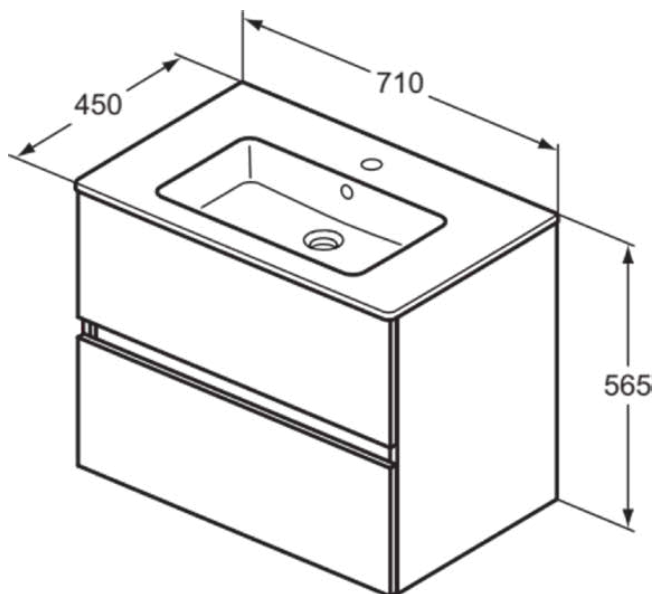

EUROVIT+/ULYSSE+/SIMPLICITY+

R0573Y8

EUROVIT+/ULYSSE+/SIMPLICITY+ | Möbelpaket 710x450x565 mm in Hamilton eiche, 1 Hahnloch, mit Überlauf, 2 Schubladen | SoftClosing

Bild & Zeichnung

Allgemeine Informationen

Produktkategorie:	Möbelpakete
Produktart:	Möbelpaket
Marke:	Ideal Standard
Kollektion:	EUROVIT+/ULYSSE+/SIMPLICITY+
Designer:	Palomba Serafini Associati
Colour:	Y8 - Hamilton Eiche
Maximale Höhe (mm):	565
Maximale Breite (mm):	710
Ausladung (mm):	450
Befestigungsart:	Befestigungsset
Nettogewicht (kg):	29.00
EAN Code:	3391500590168

Im Lieferumfang enthaltene Produkte

E053501:	EUROVIT Möbelwaschtisch 710x450x140 mm in weiß glänzend, 1 Hahnloch, mit Überlauf
R0261Y8:	EUROVIT+/ULYSSE+/SIMPLICITY+ Waschtisch-Unterschrank 700x440x550 mm in Hamilton eiche, 2 Schubladen