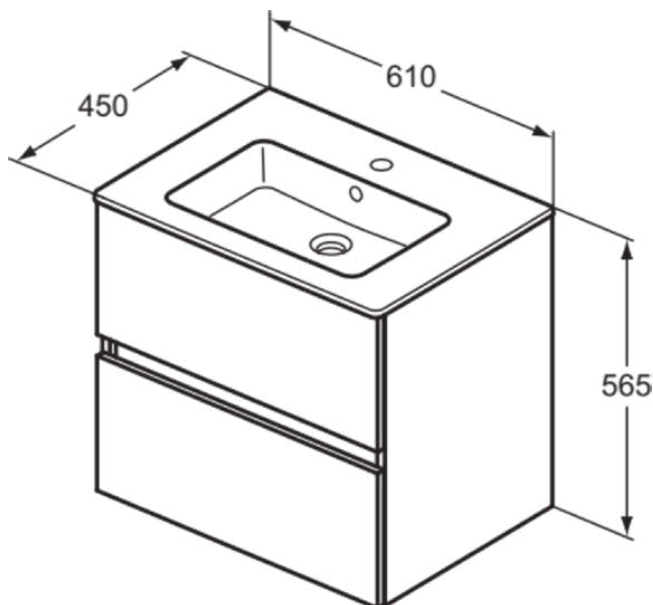

EUROVIT+/ULYSSE+/SIMPLICITY+

R0572TI

EUROVIT+/ULYSSE+/SIMPLICITY+ | Möbelpaket 610x450x565 mm in grau, 1 Hahnloch, mit Überlauf, 2 Schubladen | SoftClosing, Nachhaltig gewonnenes Holz

Bild & Zeichnung

Allgemeine Informationen

Produktkategorie:	Möbelpakete
Produktart:	Möbelpaket
Marke:	Ideal Standard
Kollektion:	EUROVIT+/ULYSSE+/SIMPLICITY+
Designer:	Palomba Serafini Associati
Colour:	TI - Grau
Oberflächenveredelung:	Matt
Maximale Höhe (mm):	565
Maximale Breite (mm):	610
Ausladung (mm):	450
Befestigungsart:	Befestigungsset
Nettogewicht (kg):	2743
EAN Code:	3391500590106