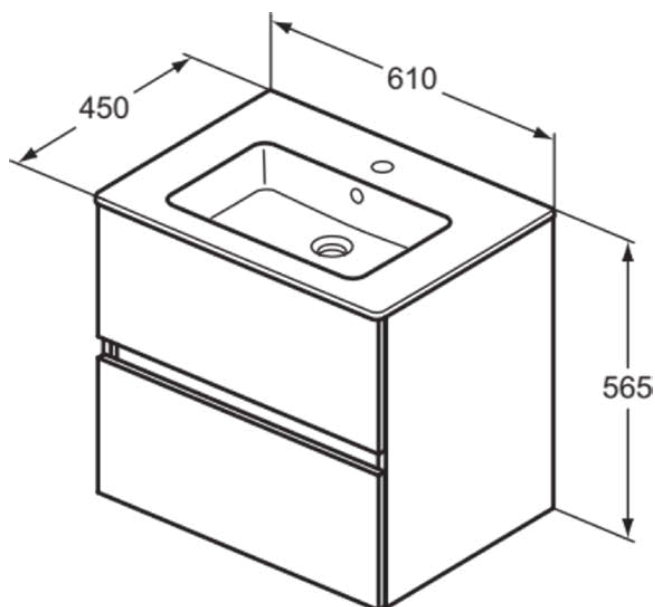

EUROVIT+/ULYSSE+/SIMPLICITY+

R0572WG

EUROVIT+/ULYSSE+/SIMPLICITY+ | Möbelpaket 610x450x565 mm in weiß, 1 Hahnloch, mit Überlauf, 2 Schubladen | SoftClosing, Nachhaltig gewonnenes Holz

Bild & Zeichnung

Allgemeine Informationen

Produktkategorie:	Möbelpakete
Produktart:	Möbelpaket
Marke:	Ideal Standard
Kollektion:	EUROVIT+/ULYSSE+/SIMPLICITY+
Designer:	Palomba Serafini Associati
Colour:	WG - Weiß
Oberflächenveredelung:	glänzend
Maximale Höhe (mm):	565
Maximale Breite (mm):	610
Ausladung (mm):	450
Befestigungsart:	Befestigungsset
Nettogewicht (kg):	27.43
EAN Code:	3391500590113

Im Lieferumfang enthaltene Produkte

E066801:	EUROVIT | Möbelwaschtisch 610x450x140 mm in weiß glänzend, 1 Hahnloch, mit Überlauf
R0259WG:	EUROVIT+/ULYSSE+/SIMPLICITY+ | Waschtisch-Unterschrank 600x440x550 mm in weiß, 2 Schubladen

Funktionen

SoftClosing

Nachhaltig gewonnenes Holz

Produktspezifikationen

Einstellbare Spülmengen:	Nein
Anzahl der Griffe:	0
Einzugsmechanismus:	Softclosing
Farbcode:	WG
Farbbeschreibung:	weiß
Eckmodell:	Nein
Geschliffene Unterseite:	Nein
Mit Kettenöse:	Nein
Einstellbare Montagefüße:	Nein
Material (Bundle):	Vanity basin (E066801): Ceramic
Materialspezifikation (Bundle):	Vanity basin (E066801): Vitreous china
Anzahl der Türen (gesamt):	0
Anzahl der Türen (links öffnend):	0
Anzahl der Türen (rechts öffnend):	0
Anzahl der Auszüge (gesamt):	2
Anzahl der externen Auszüge:	2
Anzahl der internen Auszüge:	0
Anzahl der offenen Fächer:	0
Anzahl der Rolltüren:	0