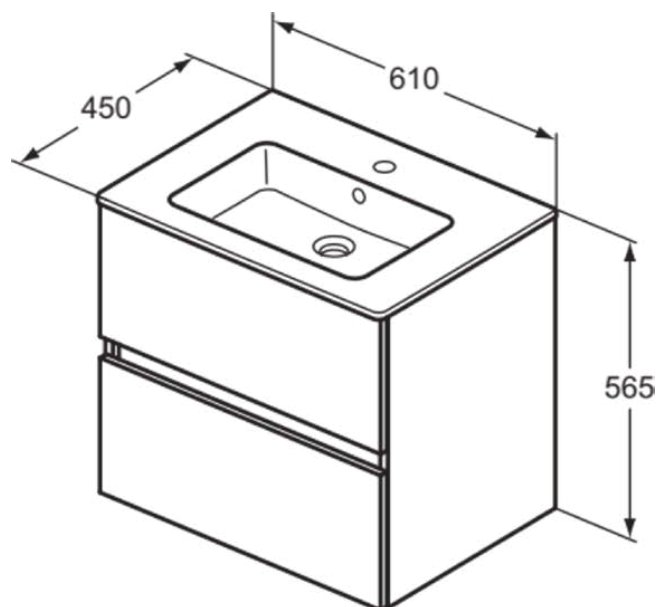

EUROVIT+/ULYSSE+/SIMPLICITY+

R0572Y8

EUROVIT+/ULYSSE+/SIMPLICITY+ | Möbelpaket 610x450x565 mm in Hamilton eiche, 1 Hahnloch, mit Überlauf, 2 Schubladen | SoftClosing

Bild & Zeichnung

Allgemeine Informationen

Produktkategorie:	Möbelpakete
Produktart:	Möbelpaket
Marke:	Ideal Standard
Kollektion:	EUROVIT+/ULYSSE+/SIMPLICITY+
Designer:	Palomba Serafini Associati
Colour:	Y8 - Hamilton Eiche
Maximale Höhe (mm):	565
Maximale Breite (mm):	610
Ausladung (mm):	450
Befestigungsart:	Befestigungsset
Nettogewicht (kg):	27.43
EAN Code:	3391500590120