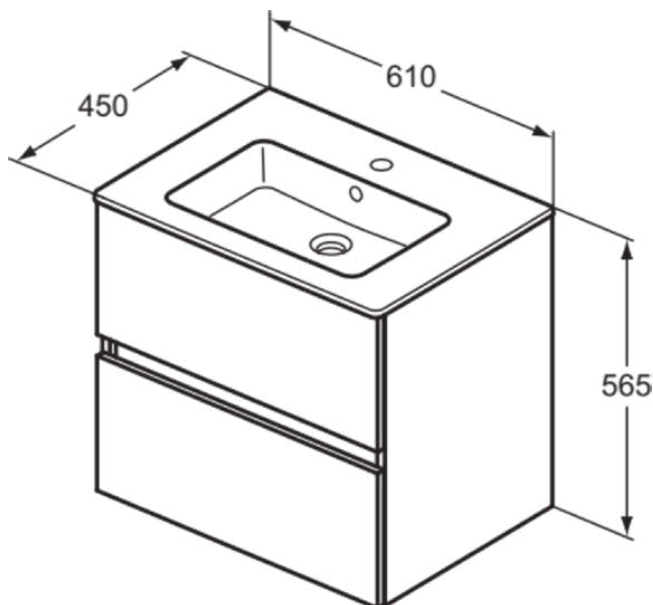

EUROVIT+/ULYSSE+/SIMPLICITY+

R0572Y9

EUROVIT+/ULYSSE+/SIMPLICITY+ | Möbelpaket 610x450x565 mm in nussbaum geflammt, 1 Hahnloch, mit Überlauf, 2 Schubladen | SoftClosing

Bild & Zeichnung

Allgemeine Informationen

Produktkategorie:	Möbelpakete
Produktart:	Möbelpaket
Marke:	Ideal Standard
Kollektion:	EUROVIT+/ULYSSE+/SIMPLICITY+
Designer:	Palomba Serafini Associati
Colour:	Y9 - Nussbaum Geflammt
Maximale Höhe (mm):	565
Maximale Breite (mm):	610
Ausladung (mm):	450
Befestigungsart:	Befestigungsset
Nettogewicht (kg):	27.43
EAN Code:	3391500590137