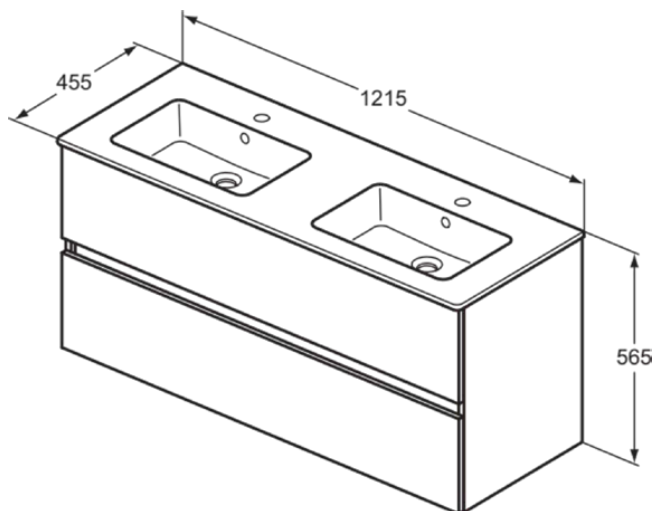

EUROVIT+/ULYSSE+/SIMPLICITY+

R0576Y9

EUROVIT+/ULYSSE+/SIMPLICITY+ | Doppel- Möbelpaket 1215x455x565 mm in nussbaum geflammt, 2 Hahnlöcher, mit Überlauf, 2 Schubladen | SoftClosing

Bild & Zeichnung

Allgemeine Informationen

| | |
|-----------------------|------------------------------|
| Produktkategorie: | Möbelpakete |
| Produktart: | Möbelpaket |
| Marke: | Ideal Standard |
| Kollektion: | EUROVIT+/ULYSSE+/SIMPLICITY+ |
| Designer: | Palomba Serafini Associati |
| Colour: | Y9 - Nussbaum Geflammt |
| Maximale Höhe (mm): | 565 |
| Maximale Breite (mm): | 1215 |
| Ausladung (mm): | 455 |
| Befestigungsart: | Befestigungsset |
| Nettogewicht (kg): | 61.10 |
| EAN Code: | 3391500590298 |