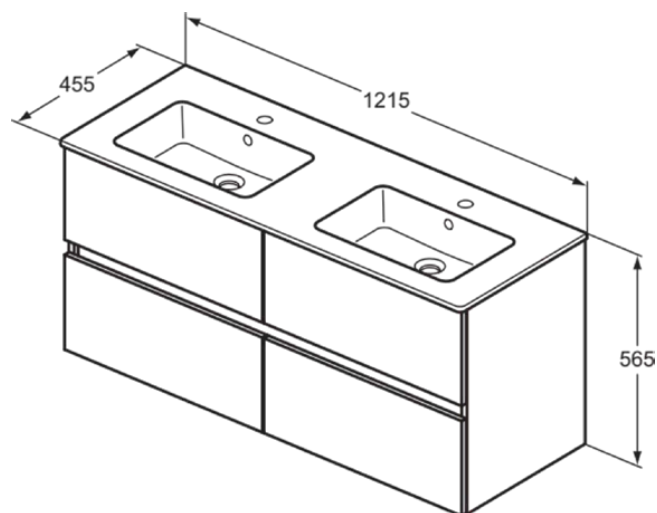

EUROVIT+/ULYSSE+/SIMPLICITY+

R0577TI

EUROVIT+/ULYSSE+/SIMPLICITY+ | Doppel- Möbelpaket 1215x455x565 mm in grau, 2 Hahnlöcher, mit Überlauf, 4 Schubladen | SoftClosing, Nachhaltig gewonnenes Holz

Bild & Zeichnung

Allgemeine Informationen

Produktkategorie:	Möbelpakete
Produktart:	Möbelpaket
Marke:	Ideal Standard
Kollektion:	EUROVIT+/ULYSSE+/SIMPLICITY+
Designer:	Palomba Serafini Associati
Colour:	TI - Grau
Oberflächenveredelung:	Matt
Maximale Höhe (mm):	565
Maximale Breite (mm):	1215
Ausladung (mm):	455
Befestigungsart:	Befestigungsset
Nettogewicht (kg):	63.80
EAN Code:	3391500590304