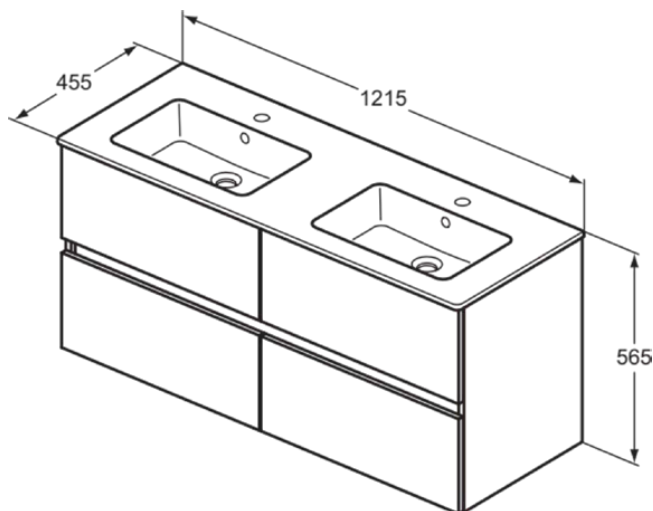

EUROVIT+/ULYSSE+/SIMPLICITY+

R0577WG

EUROVIT+/ULYSSE+/SIMPLICITY+ | Doppel- Möbelpaket 1215x455x565 mm in weiß, 2 Hahnlöcher, mit Überlauf, 4 Schubladen | SoftClosing, Nachhaltig gewonnenes Holz

Bild & Zeichnung

Allgemeine Informationen

Produktkategorie:	Möbelpakete
Produktart:	Möbelpaket
Marke:	Ideal Standard
Kollektion:	EUROVIT+/ULYSSE+/SIMPLICITY+
Designer:	Palomba Serafini Associati
Colour:	WG - Weiß
Oberflächenveredelung:	glänzend
Maximale Höhe (mm):	565
Maximale Breite (mm):	1215
Ausladung (mm):	455
Befestigungsart:	Befestigungsset
Nettogewicht (kg):	63.80
EAN Code:	3391500590311