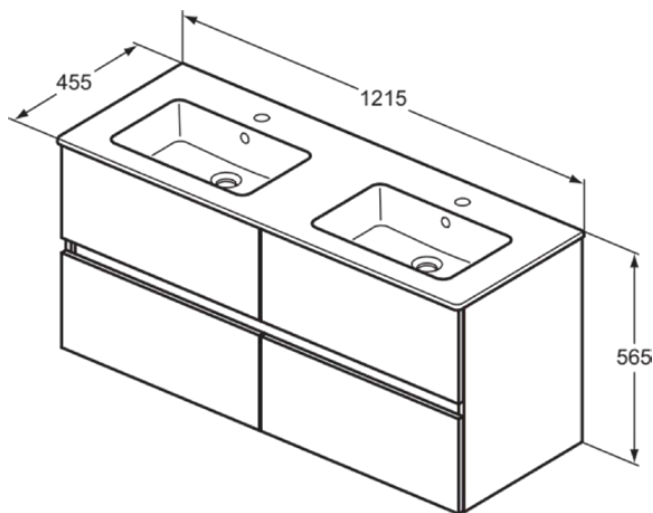

EUROVIT+/ULYSSE+/SIMPLICITY+

R0577Y8

EUROVIT+/ULYSSE+/SIMPLICITY+ | Doppel- Möbelpaket 1215x455x565 mm in Hamilton eiche, 2 Hahnlöcher, mit Überlauf, 4 Schubladen | SoftClosing

Bild & Zeichnung

Allgemeine Informationen

Produktkategorie:	Möbelpakete
Produktart:	Möbelpaket
Marke:	Ideal Standard
Kollektion:	EUROVIT+/ULYSSE+/SIMPLICITY+
Designer:	Palomba Serafini Associati
Colour:	Y8 - Hamilton Eiche
Maximale Höhe (mm):	565
Maximale Breite (mm):	1215
Ausladung (mm):	455
Befestigungsart:	Befestigungsset
Nettogewicht (kg):	63.80
EAN Code:	3391500590328

Im Lieferumfang enthaltene Produkte

E053401:	EUROVIT Doppel- Möbelwaschtisch 1215x455x155 mm in weiß glänzend, 2 Hahnlöcher, mit Überlauf
R0267Y8:	EUROVIT+/ULYSSE+/SIMPLICITY+ Waschtisch-Unterschrank 1200x440x550 mm in Hamilton eiche, 4 Schubladen