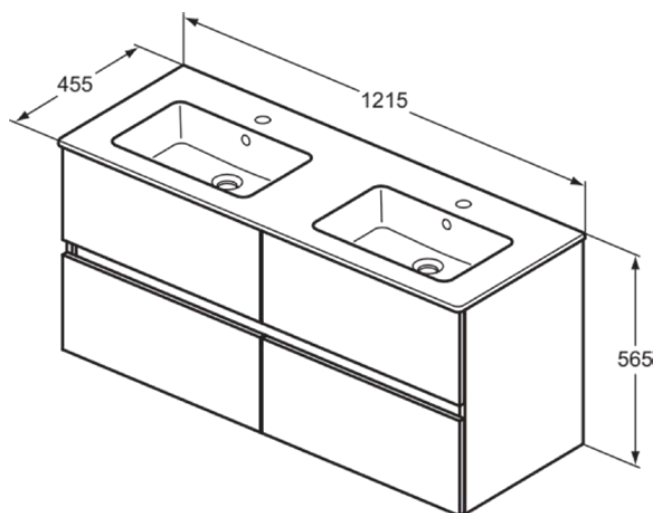

EUROVIT+/ULYSSE+/SIMPLICITY+

R0577Y9

EUROVIT+/ULYSSE+/SIMPLICITY+ | Doppel- Möbelpaket 1215x455x565 mm in nussbaum geflammt, 2 Hahnlöcher, mit Überlauf, 4 Schubladen | SoftClosing

Bild & Zeichnung

Allgemeine Informationen

Produktkategorie:	Möbelpakete
Produktart:	Möbelpaket
Marke:	Ideal Standard
Kollektion:	EUROVIT+/ULYSSE+/SIMPLICITY+
Designer:	Palomba Serafini Associati
Colour:	Y9 - Nussbaum Geflammt
Maximale Höhe (mm):	565
Maximale Breite (mm):	1215
Ausladung (mm):	455
Befestigungsart:	Befestigungsset
Nettogewicht (kg):	63.80
EAN Code:	3391500590335

Im Lieferumfang enthaltene Produkte

E053401:	EUROVIT | Doppel- Möbelwaschtisch 1215x455x155 mm in weiß glänzend, 2 Hahnlöcher, mit Überlauf
R0267Y9:	EUROVIT+/ULYSSE+/SIMPLICITY+ | Waschtisch-Unterschrank 1200x440x550 mm in nussbaum geflammt, 4 Schubladen

Funktionen

SoftClosing

Produktspezifikationen

Einstellbare Spülmengen:	Nein
Anzahl der Griffe:	0
Einzugsmechanismus:	Softclosing
Farbcode:	Y9
Farbbeschreibung:	nussbaum geflammt
Eckmodell:	Nein
Geschliffene Unterseite:	Nein
Mit Kettenöse:	Nein
Einstellbare Montagefüße:	Nein
Material (Bundle):	Vanity basin (E053401): Ceramic
Materialspezifikation (Bundle):	Vanity basin (E053401): Finefireclay
Anzahl der Türen (gesamt):	0
Anzahl der Türen (links öffnend):	0
Anzahl der Türen (rechts öffnend):	0
Anzahl der Auszüge (gesamt):	4
Anzahl der externen Auszüge:	4
Anzahl der internen Auszüge:	0
Anzahl der offenen Fächer:	0
Anzahl der Rolltüren:	0
Anzahl der Ablagen:	0