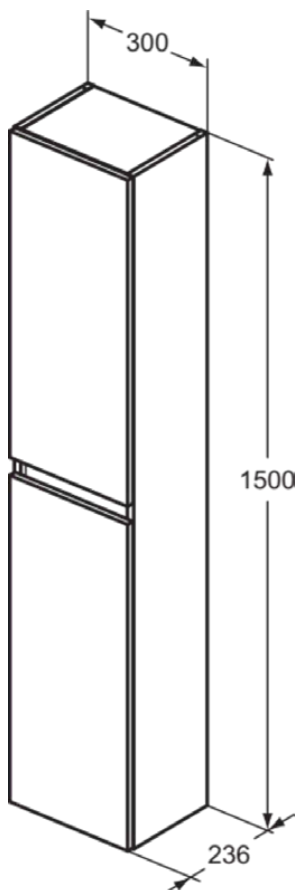

EUROVIT+/ULYSSE+/SIMPLICITY+

R0268WG

EUROVIT+/ULYSSE+/SIMPLICITY+ | Schrank 300x236x1500 mm in weiß, 2 Türen | SoftClosing, Vormontiert, Nachhaltig gewonnenes Holz

Bild & Zeichnung

Allgemeine Informationen

Produktkategorie:	Möbel
Produktart:	Schrank
Marke:	Unbranded
Kollektion:	EUROVIT+/ULYSSE+/SIMPLICITY+
Designer:	Palomba Serafini Associati
Colour:	WG - Weiß
Oberflächenveredelung:	glänzend
Maximale Höhe (mm):	1500
Maximale Breite (mm):	300
Ausladung (mm):	236
Befestigungsart:	Befestigungsset
Nettogewicht (kg):	17.50
EAN Code:	3391500589193

Einzugsmechanismus:	Softclosing
Farbcode:	WG
Farbbeschreibung:	weiß
Eckmodell:	Nein
Einstellbare Montagefüße:	Nein
Material:	Holz
Materialspezifikation (Korpus):	Melamin-Spanplatte (MFC)
Anzahl der Türen (gesamt):	2
Anzahl der Türen (links öffnend):	2
Anzahl der Auszüge (gesamt):	0
Anzahl der externen Auszüge:	0
Anzahl der internen Auszüge:	0
Anzahl der offenen Fächer:	0
Anzahl der Ablagen:	2
Anzahl der Schiebetüren:	0
Anzahl der Schwingtüren:	0
Auszugsmechanismus:	Push-Pull
PVD Technologie:	Nein
Reversibel:	Nein