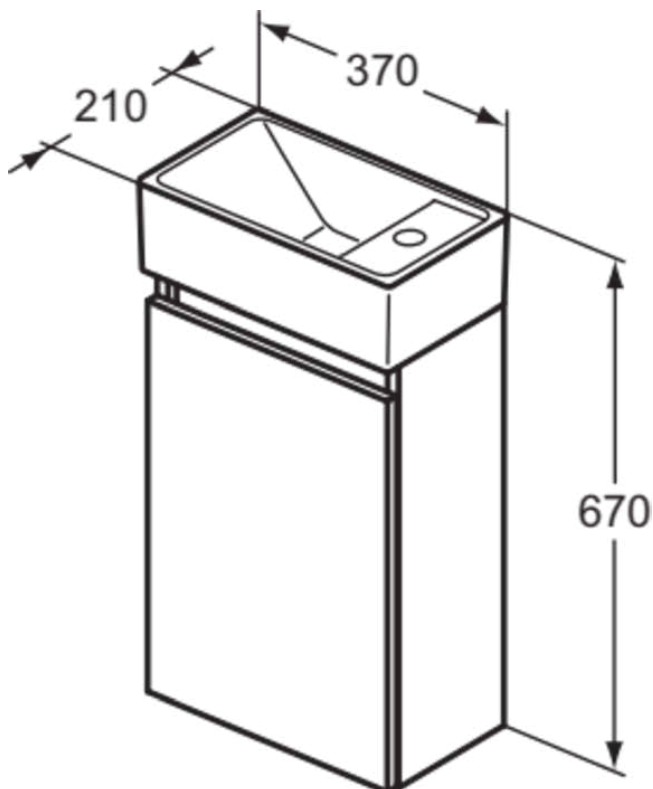

EUROVIT+/ULYSSE+/SIMPLICITY+

R0578WG

EUROVIT+/ULYSSE+/SIMPLICITY+ | Möbelpaket 370x210x670 mm in weiß, 1 Hahnloch, ohne Überlauf, 1 Tür | SoftClosing, Nachhaltig gewonnenes Holz

Bild & Zeichnung

Allgemeine Informationen

Produktkategorie:	Möbelpakete
Produktart:	Möbelpaket
Marke:	Ideal Standard
Kollektion:	EUROVIT+/ULYSSE+/SIMPLICITY+
Designer:	Palomba Serafini Associati
Colour:	WG - Weiß
Oberflächenveredelung:	glänzend
Maximale Höhe (mm):	670
Maximale Breite (mm):	370
Ausladung (mm):	210
Befestigungsart:	Befestigungsschrauben
Nettogewicht (kg):	12.80
EAN Code:	3391500590359

Im Lieferumfang enthaltene Produkte

E2112V3:	ILLIFE S Handwaschbecken 370x210x120 mm in schwarz seidenmatt, 1 Hahnloch, ohne Überlauf
R0271WG:	EUROVIT+/ULYSSE+/SIMPLICITY+ Waschtisch-Unterschrank 354x202x550 mm in weiß, 1 Tür