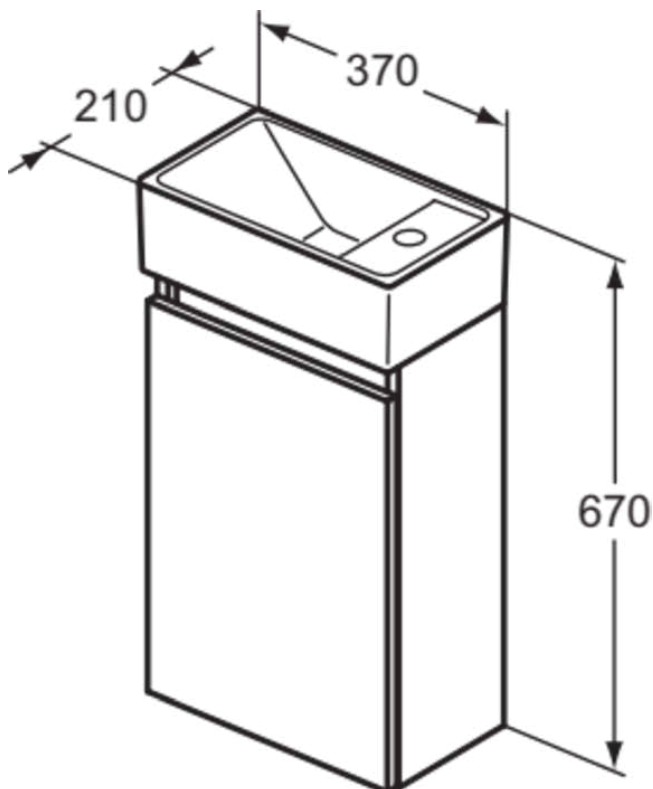

EUROVIT+/ULYSSE+/SIMPLICITY+

R0578Y8

EUROVIT+/ULYSSE+/SIMPLICITY+ | Möbelpaket 370x210x670 mm in Hamilton eiche, 1 Hahnloch, ohne Überlauf, 1 Tür | SoftClosing

Bild & Zeichnung

Allgemeine Informationen

Produktkategorie:	Möbelpakete
Produktart:	Möbelpaket
Marke:	Ideal Standard
Kollektion:	EUROVIT+/ULYSSE+/SIMPLICITY+
Designer:	Palomba Serafini Associati
Colour:	Y8 - Hamilton Eiche
Maximale Höhe (mm):	670
Maximale Breite (mm):	370
Ausladung (mm):	210
Befestigungsart:	Befestigungsschrauben
Nettogewicht (kg):	12.80
EAN Code:	3391500590366

Im Lieferumfang enthaltene Produkte

E2112V3:	I.LIFE S | Handwaschbecken 370x210x120 mm in schwarz seidenmatt, 1 Hahnloch, ohne Überlauf
R0271Y8:	EUROVIT+/ULYSSE+/SIMPLICITY+ | Waschtisch-Unterschrank 354x202x550 mm in Hamilton eiche, 1 Tür

Funktionen

SoftClosing

Produktspezifikationen

Einstellbare Spülmengen:	Nein
Anzahl der Griffe:	0
Einzugsmechanismus:	Softclosing
Farbcode:	Y8
Farbbeschreibung:	Hamilton eiche
Eckmodell:	Nein
Mit Kettenöse:	Nein
Einstellbare Montagefüße:	Nein
Material (Bundle):	Handrinse basin (E2112V3): Ceramic
Materialspezifikation (Bundle):	Handrinse basin (E2112V3): Finefireclay
Anzahl der Türen (gesamt):	1
Anzahl der Türen (links öffnend):	1
Anzahl der Türen (rechts öffnend):	0
Anzahl der Auszüge (gesamt):	0
Anzahl der externen Auszüge:	0
Anzahl der internen Auszüge:	0
Anzahl der offenen Fächer:	0
Anzahl der Rolltüren:	0
Anzahl der Ablagen:	1
Anzahl der Schiebetüren:	0