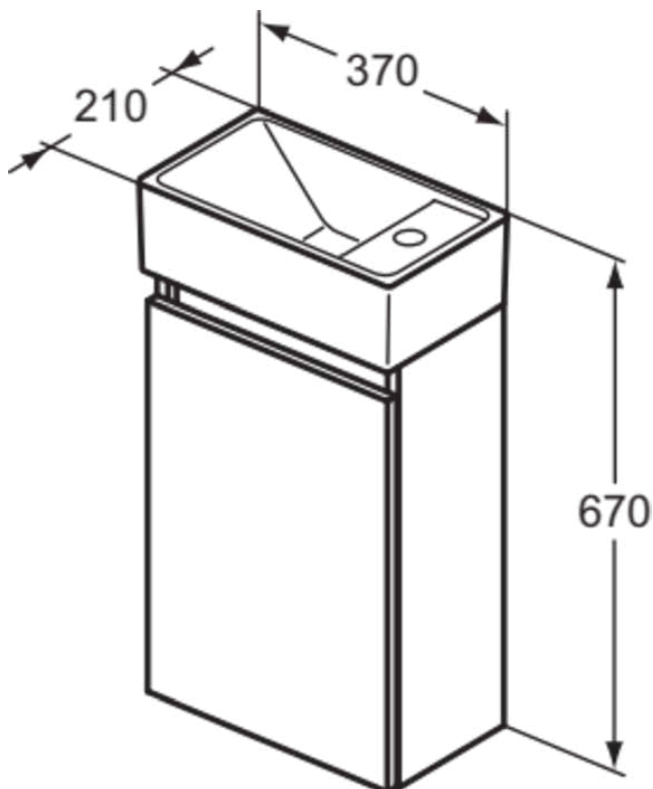

EUROVIT+/ULYSSE+/SIMPLICITY+

R0578Y9

EUROVIT+/ULYSSE+/SIMPLICITY+ | Möbelpaket 370x210x670 mm in nussbaum geflammt, 1 Hahnloch, ohne Überlauf, 1 Tür | SoftClosing

Bild & Zeichnung

Allgemeine Informationen

Produktkategorie:	Möbelpakete
Produktart:	Möbelpaket
Marke:	Ideal Standard
Kollektion:	EUROVIT+/ULYSSE+/SIMPLICITY+
Designer:	Palomba Serafini Associati
Colour:	Y9 - Nussbaum Geflammt
Maximale Höhe (mm):	670
Maximale Breite (mm):	370
Ausladung (mm):	210
Befestigungsart:	Befestigungsschrauben
Nettogewicht (kg):	12.80
EAN Code:	3391500590373

Im Lieferumfang enthaltene Produkte

E2112V3:	I.LIFE S Handwaschbecken 370x210x120 mm in schwarz seidenmatt, 1 Hahnloch, ohne Überlauf
R0271Y9:	EUROVIT+/ULYSSE+/SIMPLICITY+ Waschtisch-Unterschrank 354x202x550 mm in nussbaum geflammt, 1 Tür