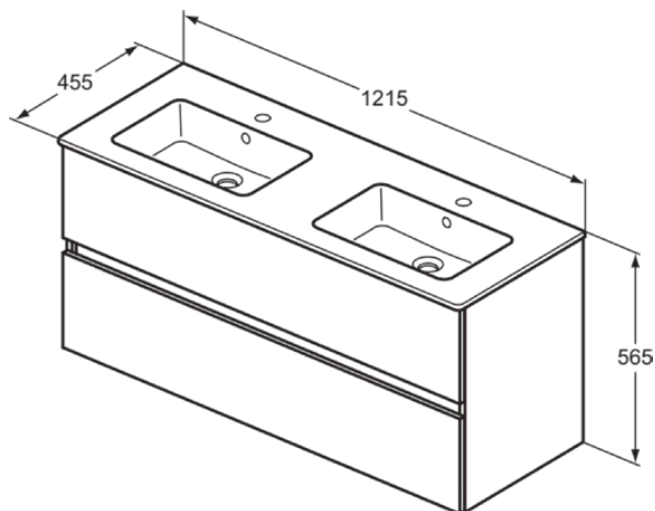

EUROVIT+/ULYSSE+/SIMPLICITY+

R0576Y8

EUROVIT+/ULYSSE+/SIMPLICITY+ | Doppel- Möbelpaket 1215x455x565 mm in Hamilton eiche, 2 Hahnlöcher, mit Überlauf, 2 Schubladen | SoftClosing

Bild & Zeichnung

Allgemeine Informationen

Produktkategorie:	Möbelpakete
Produktart:	Möbelpaket
Marke:	Ideal Standard
Kollektion:	EUROVIT+/ULYSSE+/SIMPLICITY+
Designer:	Palomba Serafini Associati
Colour:	Y8 - Hamilton Eiche
Maximale Höhe (mm):	565
Maximale Breite (mm):	1215
Ausladung (mm):	455
Befestigungsart:	Befestigungsset
Nettogewicht (kg):	61.10
EAN Code:	3391500590281

Im Lieferumfang enthaltene Produkte

E053401:	EUROVIT Doppel- Möbelwaschtisch 1215x455x155 mm in weiß glänzend, 2 Hahnlöcher, mit Überlauf
R0266Y8:	EUROVIT+/ULYSSE+/SIMPLICITY+ Waschtisch-Unterschrank 1200x440x550 mm in Hamilton eiche, 2 Schubladen