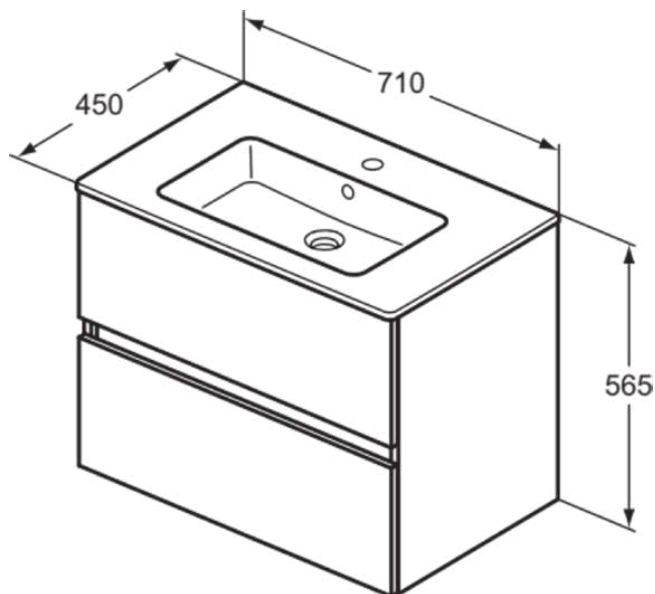

EUROVIT+/ULYSSE+/SIMPLICITY+

R0573TI

EUROVIT+/ULYSSE+/SIMPLICITY+ | Möbelpaket 710x450x565 mm in grau, 1 Hahnloch, mit Überlauf, 2 Schubladen | SoftClosing, Nachhaltig gewonnenes Holz

Bild & Zeichnung

Allgemeine Informationen

Produktkategorie:	Möbelpakete
Produktart:	Möbelpaket
Marke:	Ideal Standard
Kollektion:	EUROVIT+/ULYSSE+/SIMPLICITY+
Designer:	Palomba Serafini Associati
Colour:	TI - Grau
Oberflächenveredelung:	Matt
Maximale Höhe (mm):	565
Maximale Breite (mm):	710
Ausladung (mm):	450
Befestigungsart:	Befestigungsset
Nettogewicht (kg):	29.00
EAN Code:	3391500590144

Im Lieferumfang enthaltene Produkte

E053501:	EUROVIT | Möbelwaschtisch 710x450x140 mm in weiß glänzend, 1 Hahnloch, mit Überlauf
R0261TI:	EUROVIT+/ULYSSE+/SIMPLICITY+ | Waschtisch-Unterschrank 700x440x550 mm in grau, 2 Schubladen

Funktionen

SoftClosing

Nachhaltig gewonnenes Holz

Produktspezifikationen

Einstellbare Spülmengen:	Nein
Anzahl der Griffe:	0
Einzugsmechanismus:	Softclosing
Farbcode:	TI
Farbbeschreibung:	grau
Eckmodell:	Nein
Geschliffene Unterseite:	Nein
Mit Kettenöse:	Nein
Einstellbare Montagefüße:	Nein
Material (Bundle):	Vanity basin (E053501): Ceramic
Materialspezifikation (Bundle):	Vanity basin (E053501): Finefireclay
Anzahl der Türen (gesamt):	0
Anzahl der Türen (links öffnend):	0
Anzahl der Türen (rechts öffnend):	0
Anzahl der Auszüge (gesamt):	2
Anzahl der externen Auszüge:	2
Anzahl der internen Auszüge:	0
Anzahl der offenen Fächer:	0
Anzahl der Rolltüren:	0