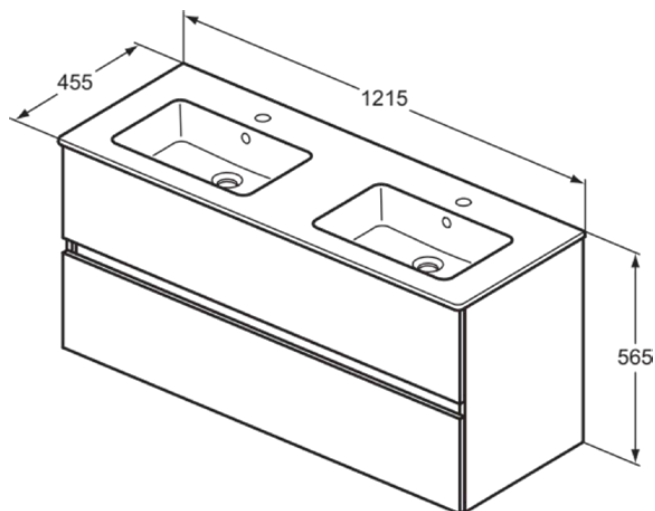

EUROVIT+/ULYSSE+/SIMPLICITY+

R0576TI

EUROVIT+/ULYSSE+/SIMPLICITY+ | Doppel- Möbelpaket 1215x455x565 mm in grau, 2 Hahnlöcher, mit Überlauf, 2 Schubladen | SoftClosing, Nachhaltig gewonnenes Holz

Bild & Zeichnung

Allgemeine Informationen

Produktkategorie:	Möbelpakete
Produktart:	Möbelpaket
Marke:	Ideal Standard
Kollektion:	EUROVIT+/ULYSSE+/SIMPLICITY+
Designer:	Palomba Serafini Associati
Colour:	TI - Grau
Oberflächenveredelung:	Matt
Maximale Höhe (mm):	565
Maximale Breite (mm):	1215
Ausladung (mm):	455
Befestigungsart:	Befestigungsset
Nettogewicht (kg):	61.10
EAN Code:	3391500590267