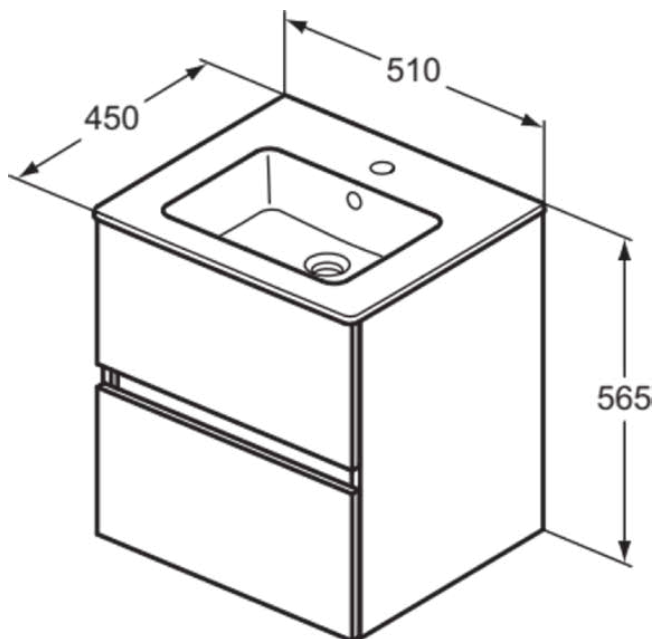

EUROVIT+/ULYSSE+/SIMPLICITY+

R0571WG

EUROVIT+/ULYSSE+/SIMPLICITY+ | Möbelpaket 510x450x565 mm in weiß, 1 Hahnloch, mit Überlauf, 2 Schubladen | SoftClosing, Nachhaltig gewonnenes Holz

Bild & Zeichnung

Allgemeine Informationen

Produktkategorie:	Möbelpakete
Produktart:	Möbelpaket
Marke:	Ideal Standard
Kollektion:	EUROVIT+/ULYSSE+/SIMPLICITY+
Designer:	Palomba Serafini Associati
Colour:	WG - Weiß
Oberflächenveredelung:	glänzend
Maximale Höhe (mm):	565
Maximale Breite (mm):	510
Ausladung (mm):	450
Befestigungsart:	Befestigungsset
Nettogewicht (kg):	24.80
EAN Code:	3391500590076

Im Lieferumfang enthaltene Produkte

E109901:	EUROVIT Möbelwaschtisch 510x450x155 mm in weiß glänzend, 1 Hahnloch, mit Überlauf
R0256WG:	EUROVIT+/ULYSSE+/SIMPLICITY+ Waschtisch-Unterschrank 500x440x550 mm in weiß, 2 Schubladen