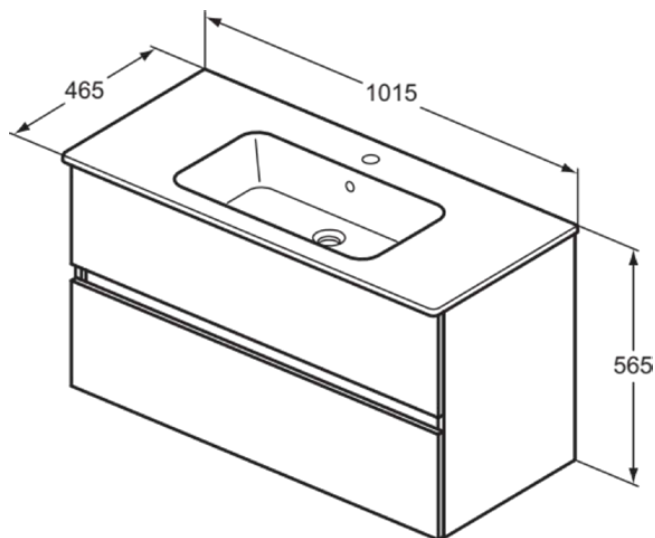

EUROVIT+/ULYSSE+/SIMPLICITY+

R0575Y9

EUROVIT+/ULYSSE+/SIMPLICITY+ | Möbelpaket 1015x465x565 mm in nussbaum geflammt, 1 Hahnloch, mit Überlauf, 2 Schubladen | SoftClosing

Bild & Zeichnung

Allgemeine Informationen

Produktkategorie:	Möbelpakete
Produktart:	Möbelpaket
Marke:	Ideal Standard
Kollektion:	EUROVIT+/ULYSSE+/SIMPLICITY+
Designer:	Palomba Serafini Associati
Colour:	Y9 - Nussbaum Geflammt
Maximale Höhe (mm):	565
Maximale Breite (mm):	1015
Ausladung (mm):	465
Befestigungsart:	Befestigungsset
Nettogewicht (kg):	48.70
EAN Code:	3391500590250

Im Lieferumfang enthaltene Produkte

T531701:	EUROVIT Möbelwaschtisch 1015x465x175 mm in weiß glänzend, 1 Hahnloch, mit Überlauf
R0265Y9:	EUROVIT+/ULYSSE+/SIMPLICITY+ Waschtisch-Unterschrank 1000x440x550 mm in nussbaum geflammt, 2 Schubladen