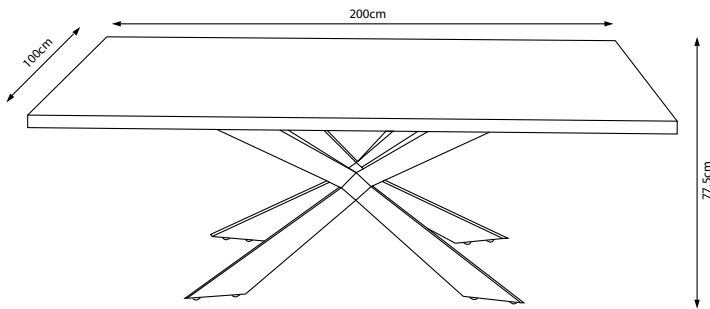

Hécate7027
FS 7027 COL05

Dimensiones

Altura: 77,5cm

Anchura: 200cm

Profundidad: 100cm

Grosor: 40mm

Peso bruto: 33,40 kg + 18,82 kg

Peso Neto: 47,10 kg

Número de patas: **4, en X**

Colección: **Industrial**

Extensible: **No**

Nº máximo de comensales: **8**

Material

Madera Olmo

Patas

Patas metálicas negras

Medidas embalaje

Longitud L: 208cm
Ancho A: 108,5cm
Alto H: 11cm

Bulto 1

Longitud L: 119cm
Ancho A: 41,5cm
Alto H: 77,5cm

Bulto 2

Garantía

3 años por defectos de fabricación. Cualquier desperfecto derivado de un trato no adecuado del producto quedará eximido de la garantía.