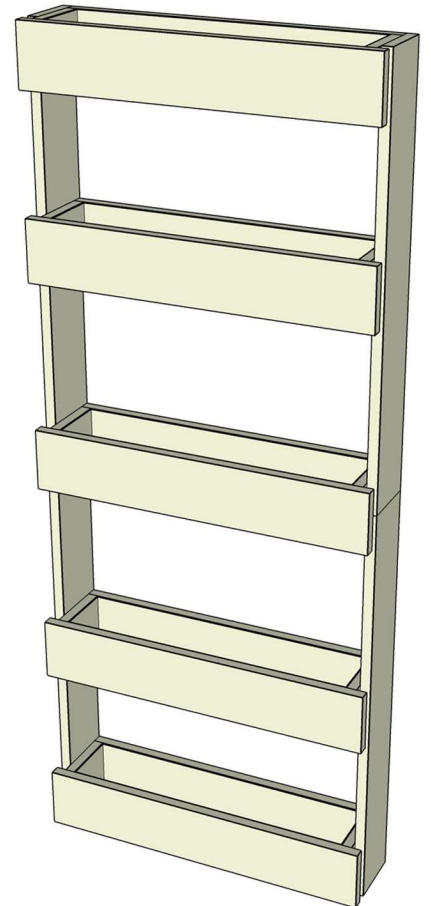

COD. 61235/11

ISTRUZIONE DI MONTAGGIO ASSEMBLY INSTRUCTIONS MONTAGEANLEITUNG INSTRUCTIONS DE MONTAGE

ORTOLEGNO BALCONY
WOODEN GARDEN BALCONY
VERTIKALER PFLANZKASTEN BALCONY
JARDIN EN BOIS BALCONY