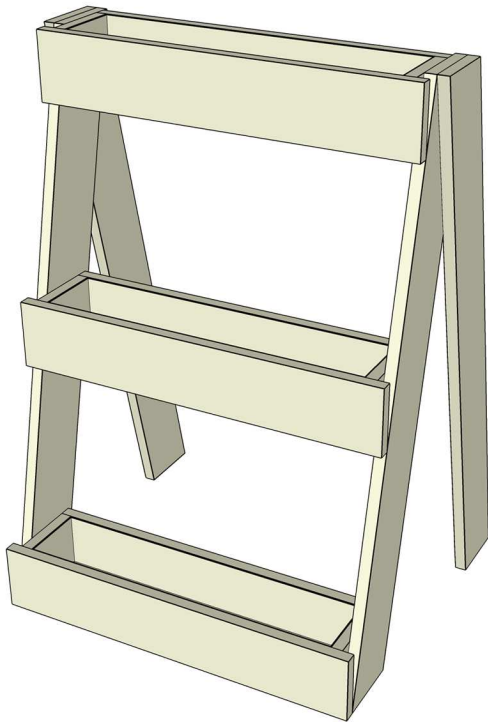

Alce s.r.l.
via Bosa, 9 - 42045 LUZZARA (RE)
Tel +39 0522 976798 Fax +39 0522 979850
www.alceweb.com

COD. 61234/11