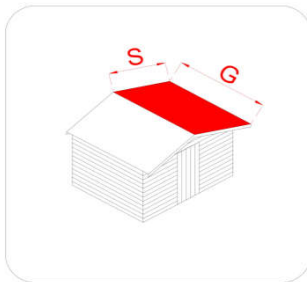

## GARTENHAUS AUS HOLZ

## Gartenhaus - Napoli - 200x207

Artikelnummer

62599

EAN code

8016696625993

Struktur

Paneele

### Maßangaben

Wandstärke	19 mm
Äußere Breite (A)	200 cm
Äußere Tiefe (B)	207 cm
Innenbreite (C)	196 cm
Innere Tiefe (D)	203 cm
Innenfläche	3,95 mq
Mindesthöhe (h1)	186 cm
Maximale Höhe (h2)	214 cm
Länge der Traufe (G)	250 cm
Breite der Deckschicht (S)	133 cm
Dachbereich	6,65 mq

### Vorrichtungen

Türtyp	Einzelflügeltür mit Plexiglas
Türgröße	81x178 h cm
Schloss Typ	Riegel
Fenstertyp	-
Fenstergröße	-