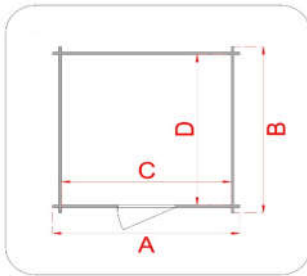

### Maßangaben

Wandstärke	19 mm
Äußere Breite (A)	200 cm
Äußere Tiefe (B)	207 cm
Innenbreite (C)	196 cm
Innere Tiefe (D)	203 cm
Innenfläche	3,95 mq
Mindesthöhe (h1)	186 cm
Maximale Höhe (h2)	214 cm
Länge der Traufe (G)	250 cm
Breite der Deckschicht (S)	133 cm
Dachbereich	6,65 mq

### Vorrichtungen

Türtyp	Einzelflügeltür mit Plexiglas
Türgröße	81x178 h cm
Schloss Typ	Riegel
Fenstertyp	-
Fenstergröße	-