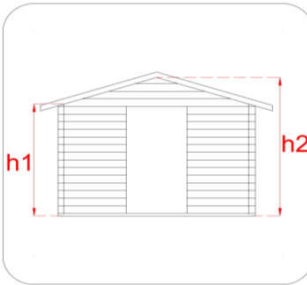

## GARTENHAUS AUS HOLZ

### Maßangaben

Wandstärke	19 mm
Äußere Breite (A)	200 cm
Äußere Tiefe (B)	207 cm
Innenbreite (C)	196 cm
Innere Tiefe (D)	203 cm
Innenfläche	3,95 mq
Mindesthöhe (h1)	186 cm
Maximale Höhe (h2)	214 cm
Länge der Traufe (G)	250 cm
Breite der Deckschicht (S)	133 cm
Dachbereich	6,65 mq

### Vorrichtungen

Türtyp	Einzelflügeltür mit Plexiglas
Türgröße	81x178 h cm
Schloss Typ	Riegel
Fenstertyp	-
Fenstergröße	-