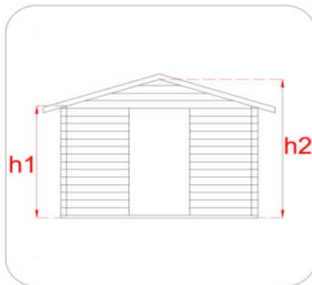

GARTENHAUS AUS HOLZ

Gartenhaus - Rimini - 146x130

Artikelnummer

62650

EAN code

8016696626501

Struktur

Blockhaus

Maßangaben

Wandstärke	16 mm
Äußere Breite (A)	146 cm
Äußere Tiefe (B)	130 cm
Innenbreite (C)	131 cm
Innere Tiefe (D)	115 cm
Innenfläche	1,50 mq
Mindesthöhe (h1)	150 cm
Maximale Höhe (h2)	185 cm
Länge der Traufe (G)	140 cm
Breite der Deckschicht (S)	90 cm
Dachbereich	2,52 mq

Vorrichtungen

Türtyp	einfach blind aufklappbare Tür
Türgröße	60x150 h cm
Schloss Typ	Riegel
Fenstertyp	-
Fenstergröße	-

Boden und Dach

Fundamentträger	-
Holzart des Bodens	OSB 3 Stärke 12 mm
Holzart des Daches	OSB 3 Stärke 12 mm
Dachabdichtung	bituminöser Schiefermantel 3 mm