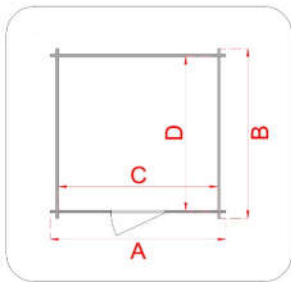

GARTENHAUS AUS HOLZ

Gartenhaus - Rimini - 146x130

Artikelnummer

62650

EAN code

8016696626501

Struktur

Blockhaus

Maßangaben

Wandstärke	16 mm
Äußere Breite (A)	146 cm
Äußere Tiefe (B)	130 cm
Innenbreite (C)	131 cm
Innere Tiefe (D)	115 cm
Innenfläche	1,50 mq
Mindesthöhe (h1)	150 cm
Maximale Höhe (h2)	185 cm
Länge der Traufe (G)	140 cm
Breite der Deckschicht (S)	90 cm
Dachbereich	2,52 mq

Vorrichtungen

Türtyp	einfach blind aufklappbare Tür
Türgröße	60x150 h cm
Schloss Typ	Riegel
Fenstertyp	-
Fenstergröße	-

Boden und Dach

Fundamentträger	-
Holzart des Bodens	OSB 3 Stärke 12 mm
Holzart des Daches	OSB 3 Stärke 12 mm
Dachabdichtung	bituminöser Schiefermantel 3 mm