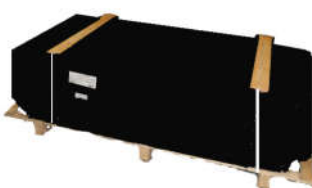

GARTENHAUS AUS HOLZ

Gartenhaus - Rimini - 146x130

Artikelnummer

62650

EAN code

8016696626501

Struktur

Blockhaus

Maßangaben

Wandstärke	16 mm
Äußere Breite (A)	146 cm
Äußere Tiefe (B)	130 cm
Innenbreite (C)	131 cm
Innere Tiefe (D)	115 cm
Innenfläche	1,50 mq
Mindesthöhe (h1)	150 cm
Maximale Höhe (h2)	185 cm
Länge der Traufe (G)	140 cm
Breite der Deckschicht (S)	90 cm
Dachbereich	2,52 mq

Vorrichtungen

Türtyp	einfach blind aufklappbare Tür
Türgröße	60x150 h cm
Schloss Typ	Riegel
Fenstertyp	-
Fenstergröße	-

Boden und Dach

Fundamentträger	-
Holzart des Bodens	OSB 3 Stärke 12 mm
Holzart des Daches	OSB 3 Stärke 12 mm
Dachabdichtung	bituminöser Schiefermantel 3 mm