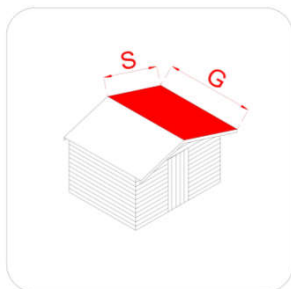

GARTENHAUS AUS HOLZ

Gartenhaus - Rimini - 146x130

Artikelnummer

62650

EAN code

8016696626501

Struktur

Blockhaus

Maßangaben

Wandstärke	16 mm
Äußere Breite (A)	146 cm
Äußere Tiefe (B)	130 cm
Innenbreite (C)	131 cm
Innere Tiefe (D)	115 cm
Innenfläche	1,50 mq
Mindesthöhe (h1)	150 cm
Maximale Höhe (h2)	185 cm
Länge der Traufe (G)	140 cm
Breite der Deckschicht (S)	90 cm
Dachbereich	2,52 mq

Vorrichtungen

Türtyp	einfach blind aufklappbare Tür
Türgröße	60x150 h cm
Schloss Typ	Riegel
Fenstertyp	-
Fenstergröße	-

Boden und Dach

Fundamentträger	-
Holzart des Bodens	OSB 3 Stärke 12 mm
Holzart des Daches	OSB 3 Stärke 12 mm
Dachabdichtung	bituminöser Schiefermantel 3 mm