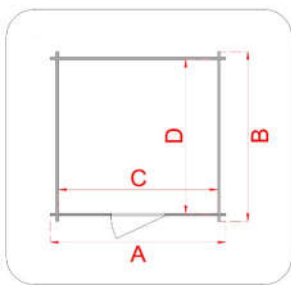

GARTENHAUS AUS HOLZ

Gartenhaus - Verona - 178x218

Artikelnummer

62651

EAN code

8016696626518

Struktur

Blockhaus

Maßangaben

Wandstärke	16 mm
Äußere Breite (A)	178 cm
Äußere Tiefe (B)	218 cm
Innenbreite (C)	163 cm
Innere Tiefe (D)	203 cm
Innenfläche	3,30 mq
Mindesthöhe (h1)	150 cm
Maximale Höhe (h2)	188 cm
Länge der Traufe (G)	230 cm
Breite der Deckschicht (S)	106 cm
Dachbereich	4,87 mq

Vorrichtungen

Türtyp	einfach blind aufklappbare Tür
Türgröße	60x150 h cm
Schloss Typ	Riegel
Fenstertyp	-
Fenstergröße	-

Boden und Dach

Fundamentträger	imprägniert im Autoklaven
Holzart des Bodens	nicht vorhanden
Holzart des Daches	OSB 3 Stärke 12 mm
Dachabdichtung	bituminöser Schiefermantel 3 mm