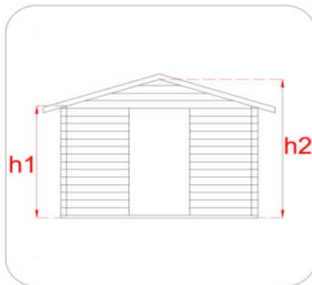

GARTENHAUS AUS HOLZ

Gartenhaus - Verona - 178x218

Artikelnummer

62651

EAN code

8016696626518

Struktur

Blockhaus

Maßangaben

Wandstärke	16 mm
Äußere Breite (A)	178 cm
Äußere Tiefe (B)	218 cm
Innenbreite (C)	163 cm
Innere Tiefe (D)	203 cm
Innenfläche	3,30 mq
Mindesthöhe (h1)	150 cm
Maximale Höhe (h2)	188 cm
Länge der Traufe (G)	230 cm
Breite der Deckschicht (S)	106 cm
Dachbereich	4,87 mq

Vorrichtungen

Türtyp	einfach blind aufklappbare Tür
Türgröße	60x150 h cm
Schloss Typ	Riegel
Fenstertyp	-
Fenstergröße	-

Boden und Dach

Fundamentträger	imprägniert im Autoklaven
Holzart des Bodens	nicht vorhanden
Holzart des Daches	OSB 3 Stärke 12 mm
Dachabdichtung	bituminöser Schiefermantel 3 mm