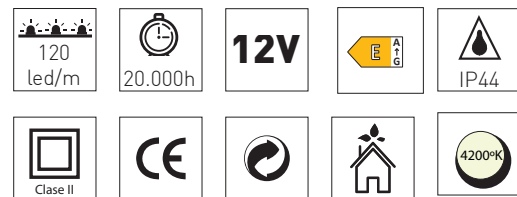

# Anais

CM	W LED	LUMENS	W ANTIVAHU/Opción W DEFOGGER/Optional
60X80	23.80	2380	16
80X80	27.64	2764	30
100X80	31.48	3148	46
120X80	35.32	3532	70
140X80	39.16	3916	70

Opciones / Options :

**SISTEMA ANTIVAHU (Doble sensor on/off led + on/off antivaho)**  
 1 sensor enciende y apaga la luz, aumenta y disminuye la intensidad de la luz + 1 sensor enciende y apaga el antivaho.  
**DEMISTER SYSTEM (Double sensor on/off for led light + on/off demister).**  
 1 sensor turns on/off the light, increase and decrease the light intensity + 1 sensor turns on/off demister.

Ficha técnica / Technical sheet :

Acabado acero / Steel finish

Acabado negro / Black finish

Acabado Oro / Gold finish

Foto detalle trasera / Backside view