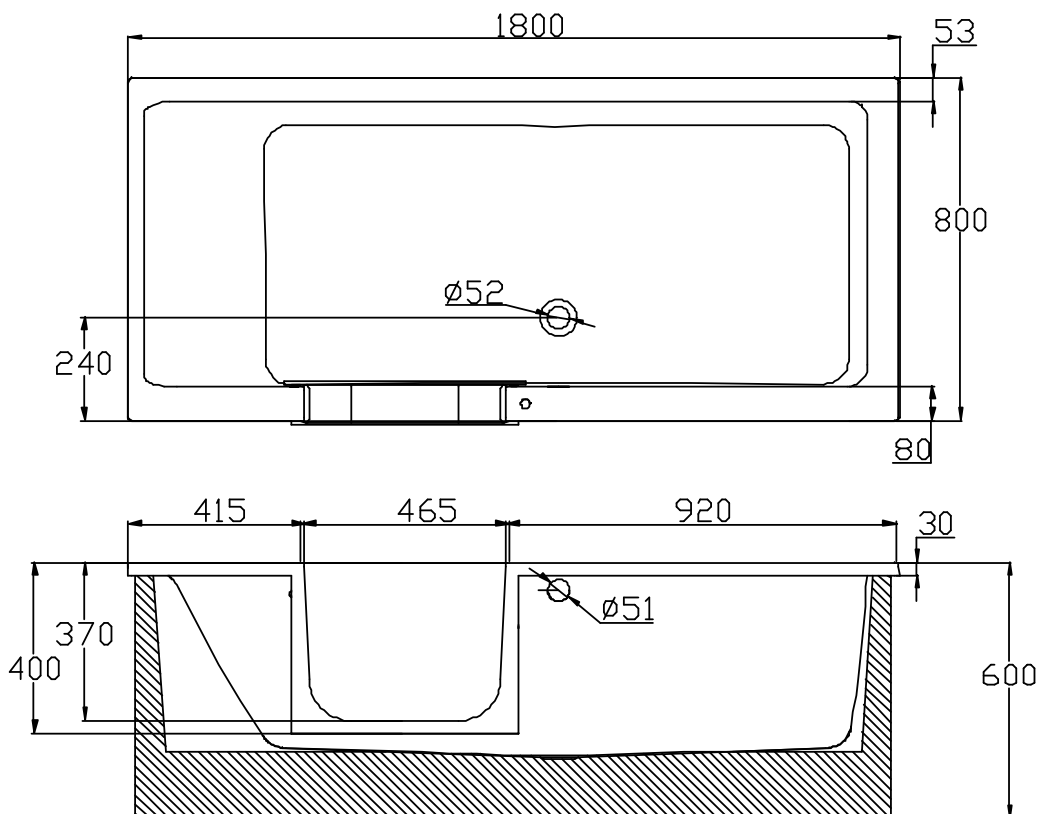

## OPEN-THE-DOOR LINKS

Ordersatz 104593-22126325

Artikel ABW700200

Technisches Datenblatt

### Ausstattung

Vormontierte Ablaufgarnitur	x
Türmechanismus inkl. Acrylscheibe	x
Wannenträger zum Verfliesen	x

Tür lässt sich nur bei geöffnetem Ablauf öffnen

Einbauhöhe: 600 mm Oberkante Wanne  
Wanne inkl. Türmechanismus und Wannenträger