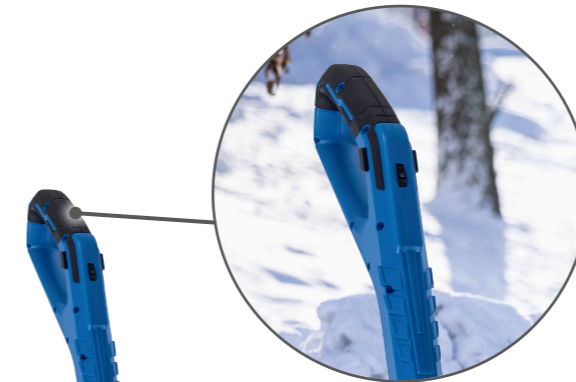

Design

Bedienkomfort

Funktionalität

www.plusaward.de

AKKU-SCHNEEFRÄSE

- Kraftvolle Akku-Schneefräse – idealer Helfer im Winter, um Einfahrt, Hof oder Gehwege von Schnee zu befreien
- Wartungsfreier, bürstenloser Motor (Brushless Motor) mit besonders hohem Wirkungsgrad, längerer Laufzeit, hoher Lebensdauer und geringem Verschleiß
- Kabelloses Arbeiten mit der Scheppach IXES 20-Volt-Serie – alle Akkus und Ladegeräte aus der Systemreihe können mit der Akku-Schneefräse kombiniert werden
- Einstellbare Auswurfriechung: links – rechts – geradeaus
- 6-stufige Drehzahlregulierung – je nach Schneehöhe und -beschaffenheit
- 40 cm maximale Arbeitsbreite
- 2-Punkt-Sicherheitsschalter schützt vor unbeabsichtigtem Einschalten
- Batterieabdeckung mit Magnetverschluss schützt vor Schnee und Feuchtigkeit
- Kraftvolle 2x 20 V (40 V)
- 20 cm maximale Schneehöhe
- Zusatzhandgriff ermöglicht 2-Hand-Bedienung
- Selbststehend
- 6 m maximale Wurfweite
- Ergonomischer Griff mit rutschfester Softgrip-Oberfläche
- Integrierter Tragegriff für einfachen Transport
- Akku und Ladegerät separat erhältlich

Einstellbare Auswurfriechung

Batterieabdeckung mit Magnetverschluss

Tragegriff für einfachen Transport

Akku und Ladegerät separat erhältlich

360°

PRODUKTDATEN

Arbeitsbreite	400 mm
Einzugshöhe max.	200 mm
Auswurfweite max.	6000 mm
Drehzahlregulierung	6-stufig
Akkuspannung	2x 20 V (40 V)
Motor-Typ	Bürstenloser Motor

ANWENDUNGSBEISPIELE
GEEIGNET FÜR

Terrassen

Hofflächen

Auffahrten

Gehweg

Ergonomischer Griff

mit rutschfester Softgrip-Oberfläche und zusätzlichem Handgriff

Schneeauswurfriechung

3-fach einstellbar: rechts, links oder geradeaus

Wurfweite
max. 6 m

PRODUKT-DETAILS

Arbeitsbreite max. 40 cm

Schneehöhe max. 20 cm

Auswurfweite 6 m

6-stufige Drehzahlregulierung

2x 20 V (40 V)