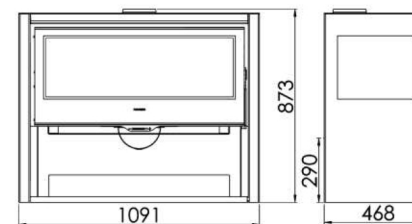

ALLEGRO 3V EcoDesign

PANADERO

PLUS PRODUCTO

ECODESIGN

TOMA DE AIRE EXTERIOR

DOBLE CUERPO DE ACERO DE 5 + 3 MM

270 m³
VOLUMEN DE CALEFACCIÓN

HOGAR REVESTIDO EN VERMICULITA

PUERTA EN VIDRIO SERIGRAFIADO

TRONCOS DE LEÑA DE HASTA 80 CM

LEÑERO

SISTEMA DE CRISTAL LIMPIO

TRIPLE COMBUSTIÓN

MEDIDAS

DIMENSIONES A x A x F **873x1091x468 mm**

PESO BRUTO/NETO **148/139 kg**

DIMENSIONES PUERTAS **870x300 mm**

SALIDA DE HUMOS **Ø 150-153 mm**
Vertical

CARACTERÍSTICAS

PARRILLA DE HIERRO FUNDIDO

VISIÓN PANORÁMICA

VISTA DEL FUEGO A 3 CARAS

POTENCIA CALORÍFICA **8,9 KW**

RENDIMIENTO **80,8 %**

EMISIÓN DE CO **0,10 %**

PINTURA ANTI-CALÓRICA RESISTENTE **800°C**

CRISTAL VITROCERÁMICO RESISTENCIA **750°C**

EAN 8426964180268
REF. PANADERO 18026

Art. 15a B-VG **BlmSchV2**

flamme
VERTE

Le label
du chauffage
au bois

7 ★