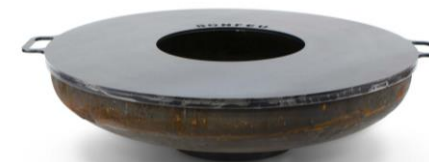

Ficha técnica: BRASERO DE EXTERIOR BONBOWL PLUS + PLANCHA

BonBowl Plus 60

Color	Marrón oxidado
Material	Acero corten
Combustible	Madera
Número de artículo	FH3.600
Peso	9,5 kilos
Dimensiones	Largo 60 x Ancho 70 x Alto 18,5 cm
Espesor del acero	3 milímetros

BonBowl Plus 80

Color	Marrón oxidado
Material	Acero corten
Combustible	Madera
Número de artículo	FB3.800C
Peso	14,5 kilos
Dimensiones	Largo 80 x Ancho 90 x Alto 24 cm
Espesor del acero	3 milímetros

BonBowl Plus 100

Color	Marrón oxidado
Material	Acero corten
Combustible	Madera
Número de artículo	FB3.100C
Peso	24 kilos
Dimensiones	Largo 100 x Ancho 110 x Alto 27,5 cm
Espesor del acero	3 milímetros

BonPlancha Círculo Completo Ø60

BonPlancha Círculo Completo Ø100

Material	Acero
Número de artículo	VBP6.1000
Color	Gris
Peso	30,10 kilos
Dimensiones	Largo 100 x Ancho 100 x Alto 2
Plancha de espesor	6 milímetros