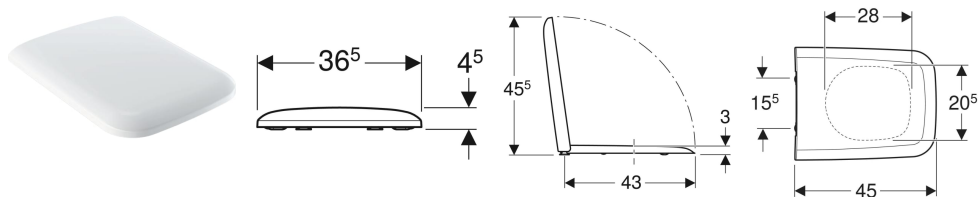

Geberit iCon Square WC-Sitz

Beispielbild

Eigenschaften

- WC-Deckel überlappend

Technische Daten

Werkstoff	Duroplast
Befestigungsabstand	15.5 cm

Art.-Nr.	Farbe / Oberfläche	B	H	T	QuickRelease-Scharniere	Absenkautomatik	Befestigung	Scharnierwerkstoff	VE
500.837.01.1	weiß / glänzend	36.5 cm	4.5 cm	45 cm	ja	ja	von oben	Messing verchromt	1 St.
571900000	weiß / glänzend				nein	nein	von oben	Messing verchromt	1 St.
571910000	weiß / glänzend	36.5 cm	4.5 cm	45 cm	nein	ja	von oben	Messing verchromt	1 St.