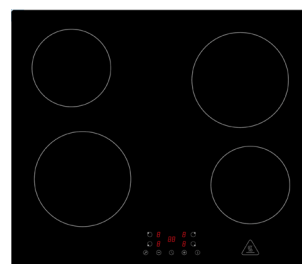

AARON – AUTARKES GLASKERAMIKKOCHFELD KM 4400-28

Steuerung	Touch Control
Leistungsstufen	9
Kreiszone / Bräterzone	Nein / Nein
Restwärmeanzeige	Ja
Kindersicherung	Ja
Anschlusskabel ohne Stecker	100 cm