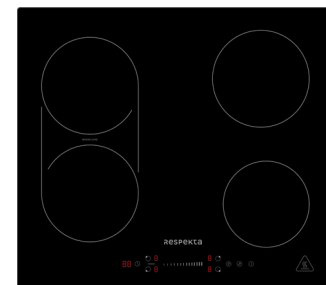

Premium

Gabriel Inselküche 290 cm

Korpus Weiß & Arbeitsplatte Wildeiche
Nachbildung

- + Maße Zeile (H x B x T) 200 x 290 x 60 cm
- + Maße Insel (H x B x T) 91 x 150 x 90 cm
- + Wechselseitig aufbaubar
- + Die Zeile kann als Doppelblock montiert werden
- + Mit Induktionskochfeld KM6600IB-28
- + Mit Inselhaube CH11050 in schwarz oder weiß
- + Alle Auszüge und Türscharniere mit Soft-Close Funktion

INSEL

1 Kochfeldunterschrank mit Schubladen	60 cm
1 Unterschrank mit Schubladen	60 cm
1 Unterschrank mit Regalen	30 cm
1 Unterschrank mit Drehtür	50 cm, Tiefe 30 cm
1 Arbeitsplatte ohne Ausschnitte	150 x 90 cm, 38 mm Stärke

Korpus

Arbeitsplatte

Front

BESONDERE MERKMALE

- + Griffe aus Kunststoff in Edelstahl Optik
- + Fronten aus MDF
- + Arbeitshöhe 91 cm
- + Alle Auszüge mit Soft-Close Funktion
- + Alle Scharniere der Türen mit Soft-Close Funktion (Ausnahme Kühlschranktür)

Steuerung	Touch Control mit Slider Steuerung
Leistungsstufen	9
Bridgezone	Ja
Restwärmeanzeige	Ja
Kindersicherung	Ja
Programmierbarer Leistungsbegrenzer	Ja
Anschlusskabel ohne Stecker	120 cm

CENTA – INSELHAUBE CH11050IS / CH11050IW