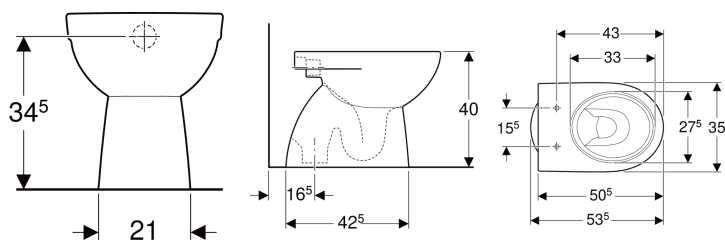

**Geberit Renova Stand-WC Tiefspüler, Abgang vertikal, teilgeschlossenes Keramikdesign**

Beispielbild

**Verwendungszwecke**

- Für AP- und UP-Spülkästen
- Für UP-Druckspüler

**Eigenschaften**

- Tiefspül-WC
- Bodenstehend
- Abgang vertikal

- Mit Spülrand
- Typ 1, Vollmenge 6 / 5 l, nach EN 997
- Spült mit 4,5 l
- Spült mit 4 l
- Teilgeschlossenes Keramikdesign

**Technische Daten**

Werkstoff	Sanitärkeramik
Höhenverstellbar	Nein

**Lieferumfang**

- Befestigungsmaterial

**Zusätzlich zu bestellen**

- WC-Sitz

Art.-Nr.	Farbe / Oberfläche	B	H	T	VE1
500.811.01.2	weiß	35 cm	40 cm	53.5 cm	1 St.
500.811.01.8	weiß / KeraTect	35 cm	40 cm	53.5 cm	1 St.

- Kombinierbar mit Geberit AP-Spülkasten Art.-Nr. 140.300.11.1