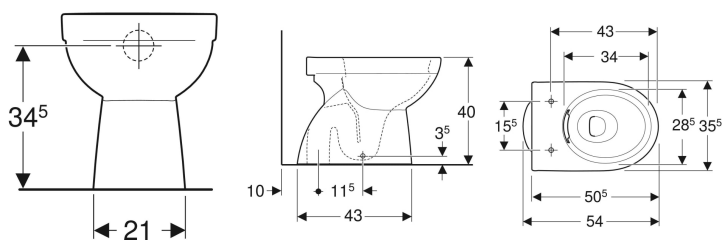

Geberit Renova Stand-WC Tiefspüler, Abgang vertikal, teilgeschlossenes Keramikdesign, Rimfree

Beispielbild

Verwendungszwecke

- Für AP-Spülkästen
- Für UP-Druckspüler

Eigenschaften

- Tiefspül-WC
- Bodenstehend
- Spülrandlose WC-Keramik mit Rimfree-Spültechnik

- Abgang vertikal
- Typ 1, Vollmenge 6 / 5 l, nach EN 997
- Spült mit 4,5 l
- Spült mit 4 l
- Verdeckte Befestigung

Technische Daten

Werkstoff	Sanitärkeramik
Höhenverstellbar	Nein

Lieferumfang

- Befestigungsmaterial

Zusätzlich zu bestellen

- WC-Sitz

Art.-Nr.	Farbe / Oberfläche	B	H	T	VE1
500.399.01.2	weiß	35.5 cm	40 cm	54 cm	1 St.
500.399.01.8	weiß / KeraTect	35.5 cm	40 cm	54 cm	1 St.

- Kombinierbar mit Geberit AP-Spülkasten Art.-Nr. 140.300.11.1