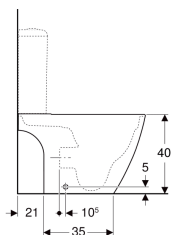

**Geberit iCon Square Stand-WC für AP-Spülkasten aufgesetzt, Tiefspüler, geschlossenes Keramikdesign, Rimfree**

Beispielbild

**Verwendungszwecke**

- Für aufgesetzten AP-Spülkasten

**Eigenschaften**

- Bodenstehend
- Tiefspül-WC
- Spülrandlose WC-Keramik mit Rimfree-Spültechnik

- Typ 1, Vollmenge 6 l, nach EN 997
- Abgang multidirektional
- Geschlossenes Keramikdesign
- Verdeckte Befestigung

**Technische Daten**

Werkstoff	Sanitärkeramik
Höhenverstellbar	Nein

**Lieferumfang**

- Befestigungsmaterial

**Zusätzlich zu bestellen**

- Spülkasten
- WC-Sitz

Art.-Nr.	Farbe / Oberfläche	B	H	T	VE1
200930000	weiß	35.5 cm	40 cm	63.5 cm	1 St.
200930600	weiß / KeraTect	35.5 cm	40 cm	63.5 cm	1 St.

**Zubehör**

- Geberit Set P-Anschlussbogen für Stand-WC
- Geberit Anschlussset für Stand-WC
- Geberit Set Anschlussbogen 90° mit Verlängerung
- Geberit Anschlussbogen 90°