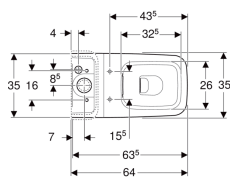

Verwendungszwecke

- Für aufgesetzten AP-Spülkasten

Eigenschaften

- Bodenstehend
- Tiefspül-WC
- Spülrandlose WC-Keramik mit Rimfree-Spültechnik

- Typ 1, Vollmenge 6 l, nach EN 997
- Abgang multidirektional
- Geschlossenes Keramikdesign
- Verdeckte Befestigung

Technische Daten

Werkstoff	Sanitärkeramik
Höhenverstellbar	Nein

Lieferumfang

- Befestigungsmaterial

Zusätzlich zu bestellen

- Spülkasten
- WC-Sitz

Art.-Nr.	Farbe / Oberfläche	B	H	T	VE1
200930000	weiß	35.5 cm	40 cm	63.5 cm	1 St.
200930600	weiß / KeraTect	35.5 cm	40 cm	63.5 cm	1 St.

Zubehör

- Geberit Set P-Anschlussbogen für Stand-WC
- Geberit Anschlussset für Stand-WC
- Geberit Set Anschlussbogen 90° mit Verlängerung
- Geberit Anschlussbogen 90°

- Kombinierbar mit Geberit Set P-Anschlussbogen ø 90 mm Art.-Nr. 131.081.11.1 oder Geberit Set Anschlussbogen 90° mit Verlängerung ø 110 mm Art.-Nr. 152.647.00.1