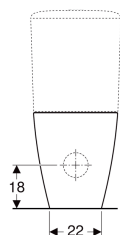

**Geberit iCon Square Stand-WC für AP-Spülkasten aufgesetzt, Tiefspüler, geschlossenes Keramikdesign, Rimfree**

Beispielbild

**Verwendungszwecke**

- Für aufgesetzten AP-Spülkasten

**Eigenschaften**

- Bodenstehend
- Tiefspül-WC
- Spülrandlose WC-Keramik mit Rimfree-Spültechnik

- Typ 1, Vollmenge 6 l, nach EN 997
- Abgang multidirektional
- Geschlossenes Keramikdesign
- Verdeckte Befestigung

**Technische Daten**

Werkstoff	Sanitärkeramik
Höhenverstellbar	Nein

**Lieferumfang**

- Befestigungsmaterial

**Zusätzlich zu bestellen**

- Spülkasten
- WC-Sitz

Art.-Nr.	Farbe / Oberfläche	B	H	T	VE1
200930000	weiß	35.5 cm	40 cm	63.5 cm	1 St.
200930600	weiß / KeraTect	35.5 cm	40 cm	63.5 cm	1 St.

**Zubehör**

- Geberit Set P-Anschlussbogen für Stand-WC
- Geberit Anschlussset für Stand-WC
- Geberit Set Anschlussbogen 90° mit Verlängerung
- Geberit Anschlussbogen 90°